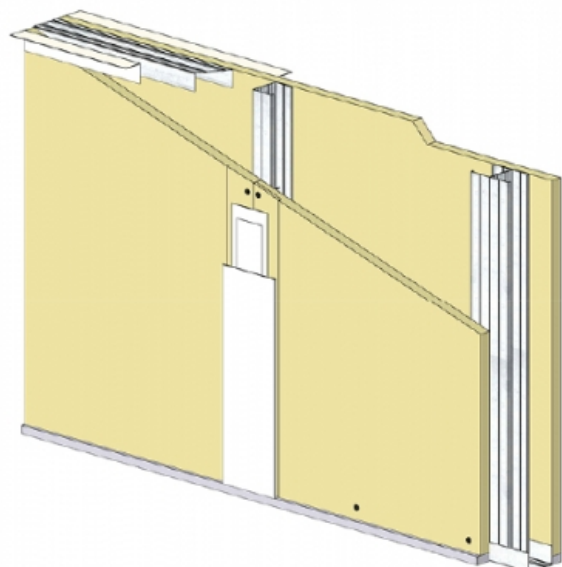

CLOISON DISTRIBUTIVE KM 98/P62 - KNAUF KHD BA18/900 (HAUTE DURETE) - 18 MM / 18 MM - EI 60 - 37 DB - 5,65M - MONTANT DOUBLE - ENTRAXE 450MM

CLOISON DISTRIBUTIVE KM 98/P62 - KNAUF KHD BA18/900 (HAUTE DURETE) - 18 MM / 18 MM - EI 60 - 37 DB - 5,65M - MONTANT DOUBLE - ENTRAXE 450MM

Les cloisons Knauf Métal sont constituées par assemblage d'une ou plusieurs plaques de parement en plâtre de la gamme Knauf, vissées sur une ossature métallique Knauf.

Cette ossature se compose de rails, hauts et bas, et d'un réseau de montants verticaux, simples ou doubles suivant la hauteur désirée.

Les montants sont communs aux deux faces de la cloison KM.

L'épaisseur, le nombre de parements, les caractéristiques de l'ossature et l'adjonction éventuelle d'un matelas de fibre minérale conduisent à une très large gamme de performances en matière d'isolation thermique, acoustique, et de résistance au feu.