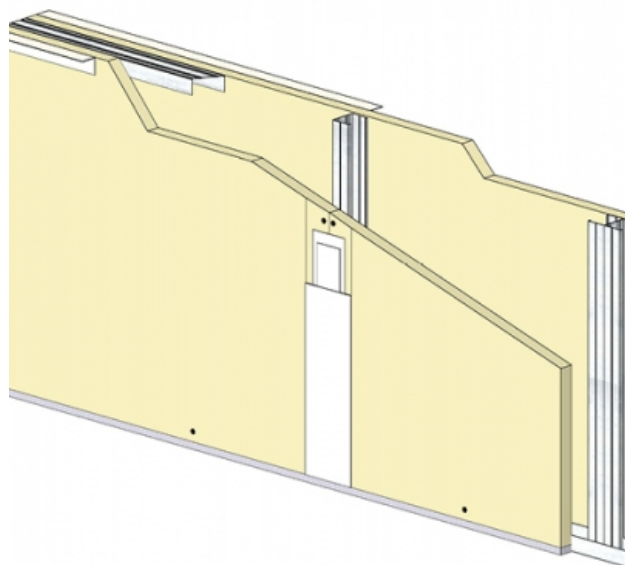

CLOISON DISTRIBUTIVE KM 98/P48 - KNAUF KS BA25/900 (STANDARD) - 25 MM / 25 MM - 3,45M - MONTANT SIMPLE - ENTRAXE 900MM

CLOISON DISTRIBUTIVE KM 98/P48 - KNAUF KS BA25/900 (STANDARD) - 25 MM / 25 MM - 3,45M - MONTANT SIMPLE - ENTRAXE 900MM

Les cloisons Knauf Métal sont constituées par assemblage d'une ou plusieurs plaques de parement en plâtre de la gamme Knauf, vissées sur une ossature métallique Knauf.

Cette ossature se compose de rails, hauts et bas, et d'un réseau de montants verticaux, simples ou doubles suivant la hauteur désirée.

Les montants sont communs aux deux faces de la cloison KM.

L'épaisseur, le nombre de parements, les caractéristiques de l'ossature et l'adjonction éventuelle d'un matelas de fibre minérale conduisent à une très large gamme de performances en matière d'isolation thermique, acoustique, et de résistance au feu.

Cloison distributive KM 98/P48 - KNAUF KS BA25/900 (STANDARD) - 25 mm / 25 mm - 3,45m - Montant simple - Entraxe 900mm

> Données techniques

Caractéristiques Techniques

Domaines d'emploi	<ul style="list-style-type: none"> • Locaux Cas A - Cas B • EA - EB • Neuf et rénovation
Type de cloison	KM 98/P48
Ossatures	MP48-50
Parements liés	• Plaque de plâtre BA25 - Knauf Standard KS 25
Nombre x Epaisseur de plaques	25 mm / 25 mm
Vide interne	48 mm
Epaisseur totale	98 mm
Poids système maximum sans LM	45,00 kg/m ²
Montant	Simple
Entraxe des ossatures	900 mm
Hauteur maximum	3,45 m
Résistance au feu	/
Isolant	Sans isolant
Mise en œuvre	DTA 9/12-974_V1 du 12.02.19 valide jusqu'au 30.10.25