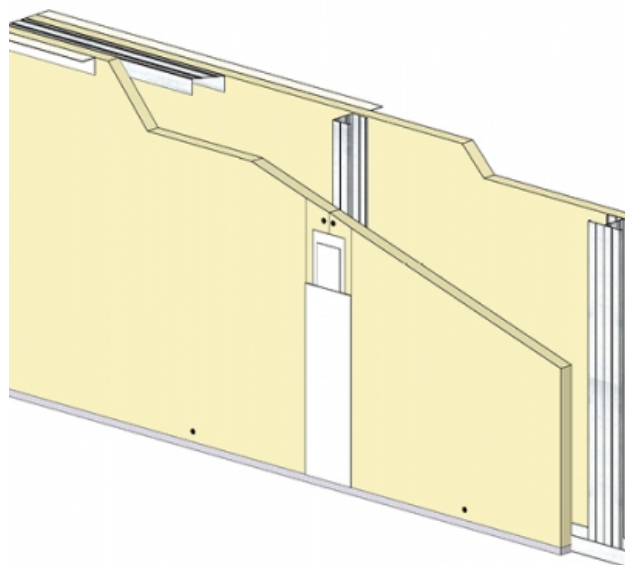

CLOISON DISTRIBUTIVE KM 98/P48 - KNAUF KS BA25/900 (STANDARD) - 25 MM / 25 MM - 4,3M - MONTANT SIMPLE - ENTRAXE 450MM

CLOISON DISTRIBUTIVE KM 98/P48 - KNAUF KS BA25/900 (STANDARD) - 25 MM / 25 MM - 4,3M - MONTANT SIMPLE - ENTRAXE 450MM

Les cloisons Knauf Métal sont constituées par assemblage d'une ou plusieurs plaques de parement en plâtre de la gamme Knauf, vissées sur une ossature métallique Knauf.

Cette ossature se compose de rails, hauts et bas, et d'un réseau de montants verticaux, simples ou doubles suivant la hauteur désirée.

Les montants sont communs aux deux faces de la cloison KM.

L'épaisseur, le nombre de parements, les caractéristiques de l'ossature et l'adjonction éventuelle d'un matelas de fibre minérale conduisent à une très large gamme de performances en matière d'isolation thermique, acoustique, et de résistance au feu.

Cloison distributive KM 98/P48 - KNAUF KS BA25/900 (STANDARD) - 25 mm / 25 mm - 4,3m - Montant simple - Entraxe 450mm

liens web
www.knauf.fr

> Données techniques

Caractéristiques Techniques

Domaines d'emploi	<ul style="list-style-type: none">• Locaux Cas A - Cas B• EA - EB• Neuf et rénovation
Type de cloison	KM 98/P48
Ossatures	MP48-50
Parements liés	<ul style="list-style-type: none">• Plaque de plâtre BA25 - Knauf Standard KS 25
Nombre x Epaisseur de plaques	25 mm / 25 mm
Vide interne	48 mm
Epaisseur totale	98 mm
Poids système maximum sans LM	45,00 kg/m ²
Montant	Simple
Entraxe des ossatures	450 mm
Hauteur maximum	4,30 m
Résistance au feu	/
Isolant	Sans isolant
Mise en œuvre	DTA 9/12-974_V1 du 12.02.19 valide jusqu'au 30.10.25