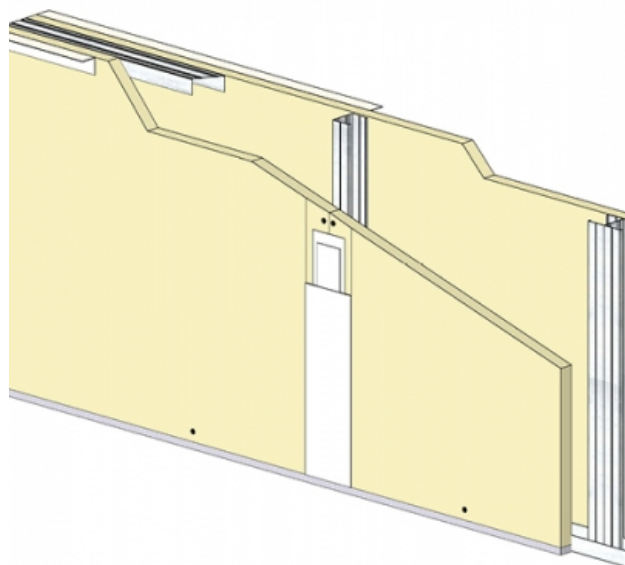

CLOISON DISTRIBUTIVE KM 98/P48 - KNAUF KS BA25/900 (STANDARD) - 25 MM / 25 MM - 4,3M - MONTANT DOUBLE - ENTRAXE 900MM

CLOISON DISTRIBUTIVE KM 98/P48 - KNAUF KS BA25/900 (STANDARD) - 25 MM / 25 MM - 4,3M - MONTANT DOUBLE - ENTRAXE 900MM

Les cloisons Knauf Métal sont constituées par assemblage d'une ou plusieurs plaques de parement en plâtre de la gamme Knauf, vissées sur une ossature métallique Knauf.

Cette ossature se compose de rails, hauts et bas, et d'un réseau de montants verticaux, simples ou doubles suivant la hauteur désirée.

Les montants sont communs aux deux faces de la cloison KM.

L'épaisseur, le nombre de parements, les caractéristiques de l'ossature et l'adjonction éventuelle d'un matelas de fibre minérale conduisent à une très large gamme de performances en matière d'isolation thermique, acoustique, et de résistance au feu.

Cloison distributive KM 98/P48 - KNAUF KS BA25/900 (STANDARD) - 25 mm / 25 mm - 4,3m - Montant double - Entraxe 900mm

> Données techniques

Caractéristiques Techniques

Domaines d'emploi	<ul style="list-style-type: none">• Locaux Cas A - Cas B• EA - EB• Neuf et rénovation
Type de cloison	KM 98/P48
Ossatures	MP48-50
Parements liés	<ul style="list-style-type: none">• Plaque de plâtre BA25 - Knauf Standard KS 25
Nombre x Epaisseur de plaques	25 mm / 25 mm
Vide interne	48 mm
Epaisseur totale	98 mm
Poids système maximum sans LM	45,00 kg/m ²
Montant	Double
Entraxe des ossatures	900 mm
Hauteur maximum	4,30 m
Résistance au feu	/
Isolant	Sans isolant
Mise en œuvre	DTA 9/12-974_V1 du 12.02.19 valide jusqu'au 30.10.25