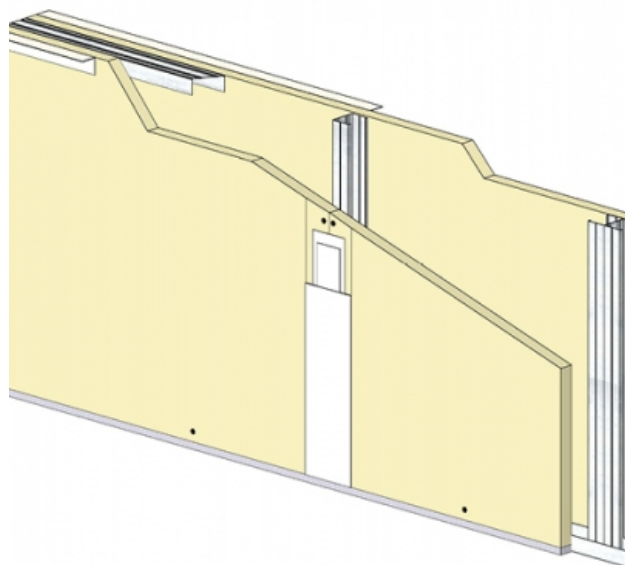

CLOISON DISTRIBUTIVE KM 98/P48 - KNAUF KS BA25/900 (STANDARD) - 25 MM / 25 MM - 5,1M - MONTANT DOUBLE - ENTRAXE 450MM

CLOISON DISTRIBUTIVE KM 98/P48 - KNAUF KS BA25/900 (STANDARD) - 25 MM / 25 MM - 5,1M - MONTANT DOUBLE - ENTRAXE 450MM

Les cloisons Knauf Métal sont constituées par assemblage d'une ou plusieurs plaques de parement en plâtre de la gamme Knauf, vissées sur une ossature métallique Knauf.

Cette ossature se compose de rails, hauts et bas, et d'un réseau de montants verticaux, simples ou doubles suivant la hauteur désirée.

Les montants sont communs aux deux faces de la cloison KM.

L'épaisseur, le nombre de parements, les caractéristiques de l'ossature et l'adjonction éventuelle d'un matelas de fibre minérale conduisent à une très large gamme de performances en matière d'isolation thermique, acoustique, et de résistance au feu.

Cloison distributive KM 98/P48 - KNAUF KS BA25/900 (STANDARD) - 25 mm / 25 mm - 5,1m - Montant double - Entraxe 450mm

> Données techniques

Caractéristiques Techniques

Domaines d'emploi	<ul style="list-style-type: none">• Locaux Cas A - Cas B• EA - EB• Neuf et rénovation
Type de cloison	KM 98/P48
Ossatures	MP48-50
Parements liés	<ul style="list-style-type: none">• Plaque de plâtre BA25 - Knauf Standard KS 25
Nombre x Epaisseur de plaques	25 mm / 25 mm
Vide interne	48 mm
Epaisseur totale	98 mm
Poids système maximum sans LM	45,00 kg/m ²
Montant	Double
Entraxe des ossatures	450 mm
Hauteur maximum	5,10 m
Résistance au feu	/
Isolant	Sans isolant
Mise en œuvre	DTA 9/12-974_V1 du 12.02.19 valide jusqu'au 30.10.25