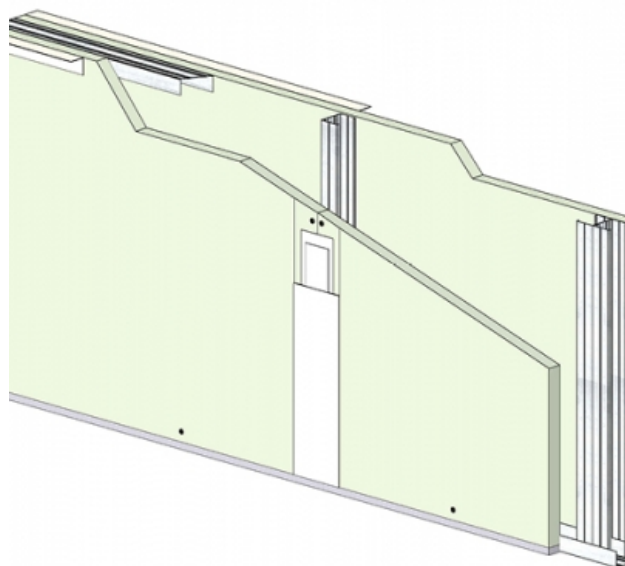

CLOISON DISTRIBUTIVE KM 98/P48 - KNAUF KH BA25/900 (HYDRO) - 25 MM / 25 MM - 4,3M - MONTANT SIMPLE - ENTRAXE 450MM

CLOISON DISTRIBUTIVE KM 98/P48 - KNAUF KH BA25/900 (HYDRO) - 25 MM / 25 MM - 4,3M - MONTANT SIMPLE - ENTRAXE 450MM

Les cloisons Knauf Métal sont constituées par assemblage d'une ou plusieurs plaques de parement en plâtre de la gamme Knauf, vissées sur une ossature métallique Knauf.

Cette ossature se compose de rails, hauts et bas, et d'un réseau de montants verticaux, simples ou doubles suivant la hauteur désirée.

Les montants sont communs aux deux faces de la cloison KM.

L'épaisseur, le nombre de parements, les caractéristiques de l'ossature et l'adjonction éventuelle d'un matelas de fibre minérale conduisent à une très large gamme de performances en matière d'isolation thermique, acoustique, et de résistance au feu.

Cloison distributive KM 98/P48 - KNAUF KH BA25/900 (HYDRO) - 25 mm / 25 mm - 4,3m - Montant simple - Entraxe 450mm

> Données techniques

Caractéristiques Techniques

Domaines d'emploi	<ul style="list-style-type: none"> • Locaux Cas A - Cas B • EB + P et EB + C avec SPEC • Neuf et rénovation
Type de cloison	KM 98/P48
Ossatures	MP48-50
Parements liés	• Plaque de plâtre Hydrofuge BA25 - Knauf Hydro KH 25
Nombre x Epaisseur de plaques	25 mm / 25 mm
Vide interne	48 mm
Epaisseur totale	98 mm
Poids système maximum sans LM	45,00 kg/m ²
Montant	Simple
Entraxe des ossatures	450 mm
Hauteur maximum	4,30 m
Résistance au feu	/
Isolant	Sans isolant
Mise en œuvre	DTA 9/12-974_V1 du 12.02.19 valide jusqu'au 30.10.25
Protection contre l'humidité	Oui