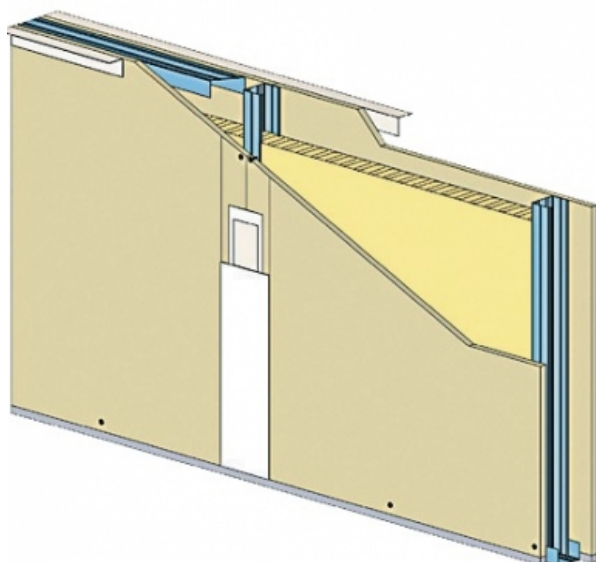

CLOISON KM 98/P48 - 2KHD18 - 4,3M - MONTANT SIMPLE - ENTRAXE 450

CLOISON KM 98/P48 - 2KHD18 - 4,3M - MONTANT SIMPLE - ENTRAXE 450

Les cloisons Knauf Métal sont constituées par assemblage d'une ou plusieurs plaques de parement en plâtre de la gamme Knauf, vissées sur une ossature métallique Knauf.

Cette ossature se compose de rails, hauts et bas, et d'un réseau de montants verticaux, simples ou doubles suivant la hauteur désirée.

Les montants sont communs aux deux faces de la cloison KM.

L'épaisseur, le nombre de parements, les caractéristiques de l'ossature et l'adjonction éventuelle d'un matelas de fibre minérale conduisent à une très large gamme de performances en matière d'isolation thermique, acoustique, et de résistance au feu.

Cloison KM 98/P48 - 2KHD18 - 4,3m - Montant simple - Entraxe 450

> Données techniques

Caractéristiques Techniques

Domaines d'emploi	<ul style="list-style-type: none"> • Locaux Cas A - Cas B • EA - EB • Neuf et rénovation
Type de cloison	KM 98/P48
Ossatures	MP48-50
Parements liés	• Plaque de plâtre - Knauf Haute Dureté KHD 18/900
Nombre x Epaisseur de plaques	1x25
Vide interne	48 mm
Epaisseur totale	98 mm
Poids système maximum sans LM	45,00 kg/m ²
Montant	Simple
Entraxe des ossatures	450 mm
Hauteur maximum	4,30 m
Isolant	Sans isolant
Mise en œuvre	DTA 9/12-974_V1 du 12.02.19 valide jusqu'au 30.10.25
Protection contre l'humidité	Non