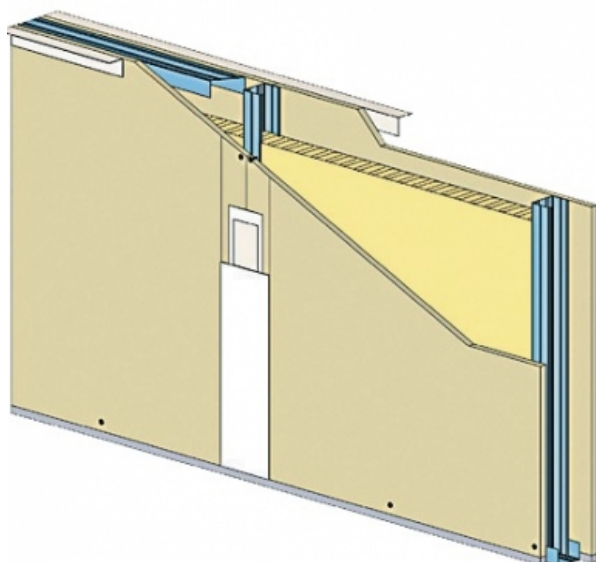

### CLOISON KM 98/P48 - 2KHD18 - 5,1M - MONTANT DOUBLE - ENTRAXE 450

Les cloisons Knauf Métal sont constituées par assemblage d'une ou plusieurs plaques de parement en plâtre de la gamme Knauf, vissées sur une ossature métallique Knauf.

Cette ossature se compose de rails, hauts et bas, et d'un réseau de montants verticaux, simples ou doubles suivant la hauteur désirée.

Les montants sont communs aux deux faces de la cloison KM.

L'épaisseur, le nombre de parements, les caractéristiques de l'ossature et l'adjonction éventuelle d'un matelas de fibre minérale conduisent à une très large gamme de performances en matière d'isolation thermique, acoustique, et de résistance au feu.