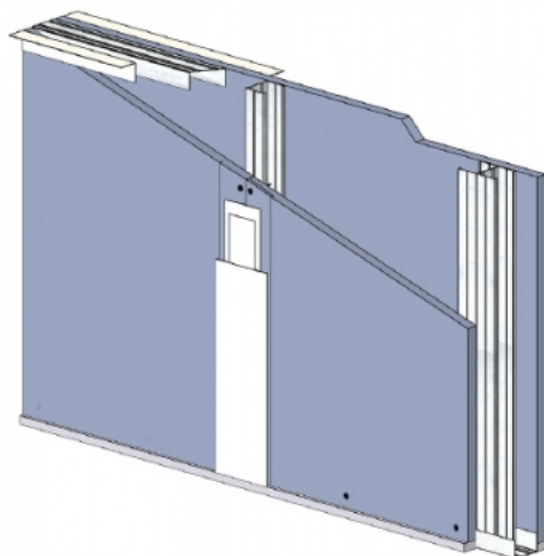

CLOISON DISTRIBUTIVE KM 98/62 - KNAUF KA BA18 PHONIK (ACOUSTIQUE) - 18 MM / 18 MM - EI 60 - 45 DB - 3,45M - MONTANT SIMPLE - ENTRAXE 900MM

CLOISON DISTRIBUTIVE KM 98/62 - KNAUF KA BA18 PHONIK (ACOUSTIQUE) - 18 MM / 18 MM - EI 60 - 45 DB - 3,45M - MONTANT SIMPLE - ENTRAXE 900MM

Les cloisons Knauf Métal sont constituées par assemblage d'une ou plusieurs plaques de parement en plâtre de la gamme Knauf, vissées sur une ossature métallique Knauf.

Cette ossature se compose de rails, hauts et bas, et d'un réseau de montants verticaux, simples ou doubles suivant la hauteur désirée.

Les montants sont communs aux deux faces de la cloison KM.

L'épaisseur, le nombre de parements, les caractéristiques de l'ossature et l'adjonction éventuelle d'un matelas de fibre minérale conduisent à une très large gamme de performances en matière d'isolation thermique, acoustique, et de résistance au feu.