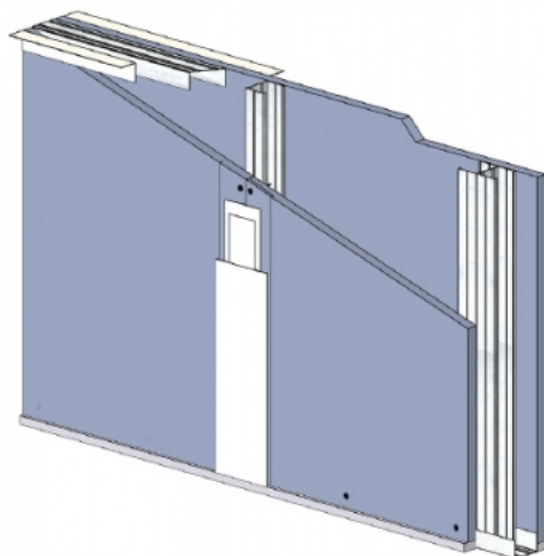

CLOISON DISTRIBUTIVE KM 98/62 - KNAUF KA BA18 PHONIK (ACOUSTIQUE) - 18 MM / 18 MM - EI 60 - 45 DB - 4,1M - MONTANT SIMPLE - ENTRAXE 450MM

CLOISON DISTRIBUTIVE KM 98/62 - KNAUF KA BA18 PHONIK (ACOUSTIQUE) - 18 MM / 18 MM - EI 60 - 45 DB - 4,1M - MONTANT SIMPLE - ENTRAXE 450MM

Les cloisons Knauf Métal sont constituées par assemblage d'une ou plusieurs plaques de parement en plâtre de la gamme Knauf, vissées sur une ossature métallique Knauf.

Cette ossature se compose de rails, hauts et bas, et d'un réseau de montants verticaux, simples ou doubles suivant la hauteur désirée.

Les montants sont communs aux deux faces de la cloison KM.

L'épaisseur, le nombre de parements, les caractéristiques de l'ossature et l'adjonction éventuelle d'un matelas de fibre minérale conduisent à une très large gamme de performances en matière d'isolation thermique, acoustique, et de résistance au feu.