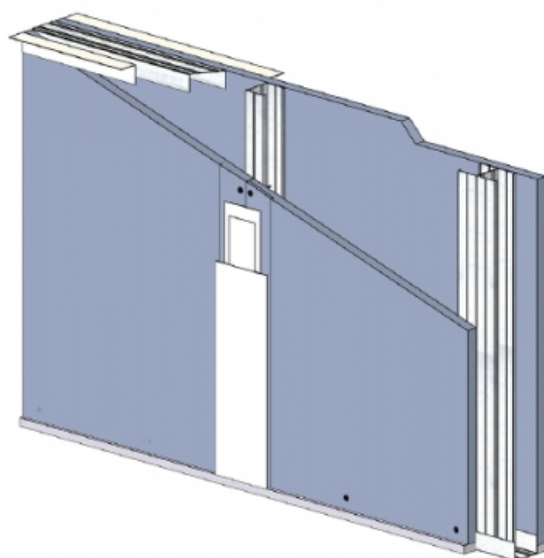

CLOISON DISTRIBUTIVE KM 98/62 - KNAUF KA BA18 PHONIK (ACOUSTIQUE) - 18 MM / 18 MM - EI 60 - 45 DB - 4,1M - MONTANT DOUBLE - ENTRAXE 900MM

CLOISON DISTRIBUTIVE KM 98/62 - KNAUF KA BA18 PHONIK (ACOUSTIQUE) - 18 MM / 18 MM - EI 60 - 45 DB - 4,1M - MONTANT DOUBLE - ENTRAXE 900MM

Les cloisons Knauf Métal sont constituées par assemblage d'une ou plusieurs plaques de parement en plâtre de la gamme Knauf, vissées sur une ossature métallique Knauf.

Cette ossature se compose de rails, hauts et bas, et d'un réseau de montants verticaux, simples ou doubles suivant la hauteur désirée.

Les montants sont communs aux deux faces de la cloison KM.

L'épaisseur, le nombre de parements, les caractéristiques de l'ossature et l'adjonction éventuelle d'un matelas de fibre minérale conduisent à une très large gamme de performances en matière d'isolation thermique, acoustique, et de résistance au feu.