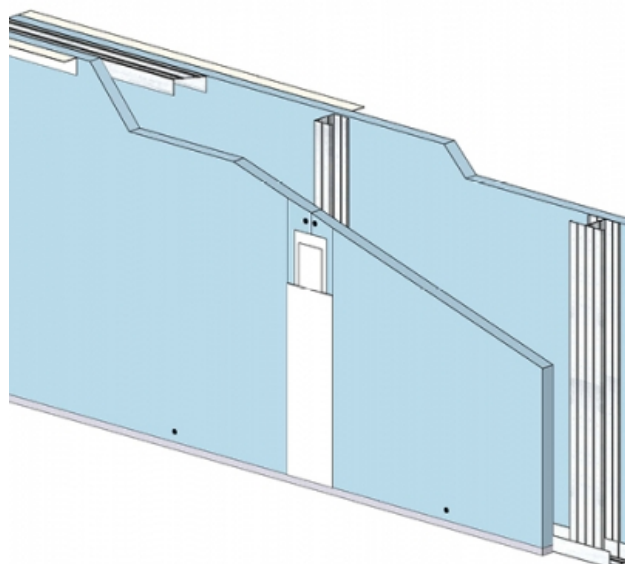

CLOISON DISTRIBUTIVE KM 120/70 - KNAUF KA BA25 PHONIK+ (ACOUSTIQUE) - 25 MM / 25 MM - 46 DB - 4,8M - MONTANT DOUBLE - ENTRAXE 900MM

CLOISON DISTRIBUTIVE KM 120/70 - KNAUF KA BA25 PHONIK+ (ACOUSTIQUE) - 25 MM / 25 MM - 46 DB - 4,8M - MONTANT DOUBLE - ENTRAXE 900MM

Les cloisons Knauf Métal sont constituées par assemblage d'une ou plusieurs plaques de parement en plâtre de la gamme Knauf, vissées sur une ossature métallique Knauf.

Cette ossature se compose de rails, hauts et bas, et d'un réseau de montants verticaux, simples ou doubles suivant la hauteur désirée.

Les montants sont communs aux deux faces de la cloison KM.

L'épaisseur, le nombre de parements, les caractéristiques de l'ossature et l'adjonction éventuelle d'un matelas de fibre minérale conduisent à une très large gamme de performances en matière d'isolation thermique, acoustique, et de résistance au feu.

Cloison distributive KM 120/70 - KNAUF KA BA25 PHONIK+ (ACOUSTIQUE) - 25 mm / 25 mm - 46 dB - 4,8m - Montant double - Entraxe 900mm