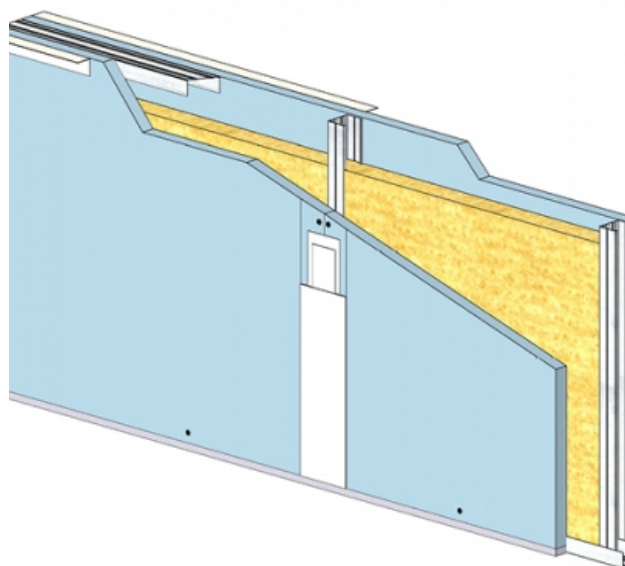

### CLOISON DISTRIBUTIVE KM 120/70 - KNAUF KA BA25 PHONIK+ (ACOUSTIQUE) - 25 MM / 25 MM - EI 60 - 58 DB - 4,05M - MONTANT SIMPLE - ENTRAXE 900MM

Les cloisons Knauf Métal sont constituées par assemblage d'une ou plusieurs plaques de parement en plâtre de la gamme Knauf, vissées sur une ossature métallique Knauf.

Cette ossature se compose de rails, hauts et bas, et d'un réseau de montants verticaux, simples ou doubles suivant la hauteur désirée.

Les montants sont communs aux deux faces de la cloison KM.

L'épaisseur, le nombre de parements, les caractéristiques de l'ossature et l'adjonction éventuelle d'un matelas de fibre minérale conduisent à une très large gamme de performances en matière d'isolation thermique, acoustique, et de résistance au feu.