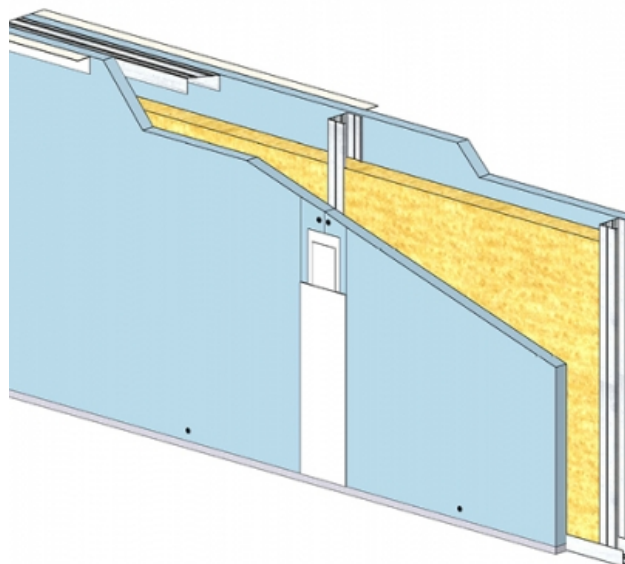

### CLOISON DISTRIBUTIVE KM 175/125 - KNAUF KA BA25 PHONIK+ (ACOUSTIQUE) - 25 MM / 25 MM - EI 60 - 59 DB - 6,75M - MONTANT DOUBLE - ENTRAXE 900MM

Les cloisons Knauf Métal sont constituées par assemblage d'une ou plusieurs plaques de parement en plâtre de la gamme Knauf, vissées sur une ossature métallique Knauf.

Cette ossature se compose de rails, hauts et bas, et d'un réseau de montants verticaux, simples ou doubles suivant la hauteur désirée.

Les montants sont communs aux deux faces de la cloison KM.

L'épaisseur, le nombre de parements, les caractéristiques de l'ossature et l'adjonction éventuelle d'un matelas de fibre minérale conduisent à une très large gamme de performances en matière d'isolation thermique, acoustique, et de résistance au feu.