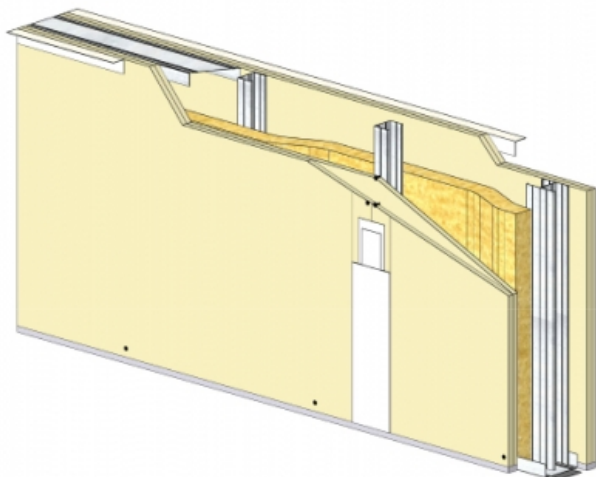

## CLOISON SÉPARATIVE KMA 140/70 - KNAUF KS BA13 (STANDARD) - 2X 12,5 MM / 2X 12,5 MM - EI 60 - 58 DB - 2,85M - MONTANT SIMPLE - ENTRAXE 600MM

**CLOISON SÉPARATIVE KMA 140/70 - KNAUF KS BA13 (STANDARD) - 2X 12,5 MM / 2X 12,5 MM - EI 60 - 58 DB - 2,85M - MONTANT SIMPLE - ENTRAXE 600MM**

Cloison séparative constituée de parements en plaques de plâtre de la gamme Knauf vissés sur un double réseau d'ossatures en acier galvanisé, désolidarisé et composé de rails et montants.

**Cloison séparative KMA 140/70 - KNAUF KS BA13 (STANDARD) - 2x 12,5 mm / 2x 12,5 mm - EI 60 - 58 dB - 2,85m - Montant simple - Entraxe 600mm**