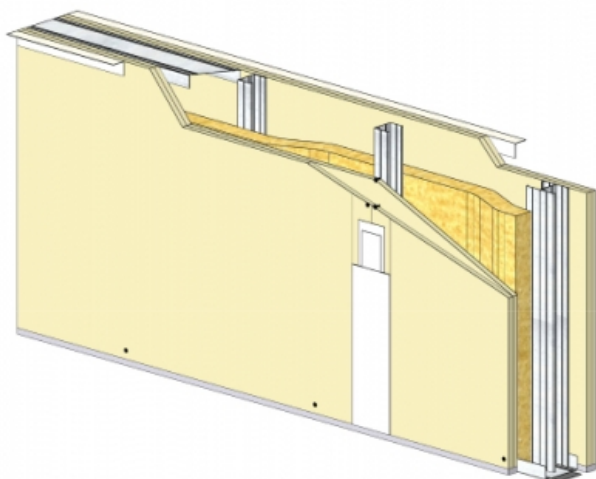

CLOISON SÉPARATIVE KMA 140/70 - KNAUF KS BA13 (STANDARD) - 2X 12,5 MM / 2X 12,5 MM - EI 60 - 58 DB - 2,85M - MONTANT SIMPLE - ENTRAXE 600MM

CLOISON SÉPARATIVE KMA 140/70 - KNAUF KS BA13 (STANDARD) - 2X 12,5 MM / 2X 12,5 MM - EI 60 - 58 DB - 2,85M - MONTANT SIMPLE - ENTRAXE 600MM

Cloison séparative constituée de parements en plaques de plâtre de la gamme Knauf vissés sur un double réseau d'ossatures en acier galvanisé, désolidarisé et composé de rails et montants.

Cloison séparative KMA 140/70 - KNAUF KS BA13 (STANDARD) - 2x 12,5 mm / 2x 12,5 mm - EI 60 - 58 dB - 2,85m - Montant simple - Entraxe 600mm

> Données techniques

Caractéristiques Techniques

Domaines d'emploi	<ul style="list-style-type: none"> • Locaux Cas A • EA - EB • Neuf et rénovation
Type de cloison	KMA 140/70
Ossatures	M70-35
Parements liés	• Plaque de plâtre BA13 - Knauf Standard KS 13
Nombre x Epaisseur de plaques	2x 12,5 mm / 2x 12,5 mm
Vide interne	90 mm
Epaisseur totale	140 mm
Montant	Simple
Entraxe des ossatures	600 mm
Hauteur maximum	2,85 m
Résistance au feu	EI 60
Justificatifs feu	Efectis 08-A-036 Révision A Rec. 18/2 et Ext. 15/4, 15/5
Isolant	Laine minérale
Affaiblissement acoustique	58 dB
Justificatifs acoustiques	CSTB AC23-16379
Mise en œuvre	DTA 9/15-1004_V4 du 24.03.23 valide jusqu'au 28.02.30