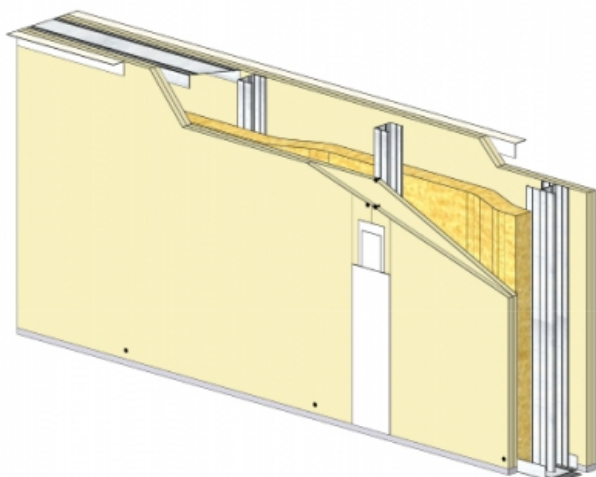

CLOISON SÉPARATIVE KMA 140/70 - KNAUF KS BA13 (STANDARD) - 2X 12,5 MM / 2X 12,5 MM - EI 60 - 58 DB - 3,15M - MONTANT SIMPLE - ENTRAXE 400MM

CLOISON SÉPARATIVE KMA 140/70 - KNAUF KS BA13 (STANDARD) - 2X 12,5 MM / 2X 12,5 MM - EI 60 - 58 DB - 3,15M - MONTANT SIMPLE - ENTRAXE 400MM

Cloison séparative constituée de parements en plaques de plâtre de la gamme Knauf vissés sur un double réseau d'ossatures en acier galvanisé, désolidarisé et composé de rails et montants.

Cloison séparative KMA 140/70 - KNAUF KS BA13 (STANDARD) - 2x 12,5 mm / 2x 12,5 mm - EI 60 - 58 dB - 3,15m - Montant simple - Entraxe 400mm

> Données techniques

Caractéristiques Techniques

Domaines d'emploi	<ul style="list-style-type: none"> • Locaux Cas A • EA - EB • Neuf et rénovation
Type de cloison	KMA 140/70
Ossatures	M70-35
Parements liés	• Plaque de plâtre BA13 - Knauf Standard KS 13
Nombre x Epaisseur de plaques	2x 12,5 mm / 2x 12,5 mm
Vide interne	90 mm
Epaisseur totale	140 mm
Montant	Simple
Entraxe des ossatures	400 mm
Hauteur maximum	3,15 m
Résistance au feu	EI 60
Justificatifs feu	Efectis 08-A-036 Révision A Rec. 18/2 et Ext. 15/4, 15/5
Isolant	Laine minérale
Affaiblissement acoustique	58 dB
Justificatifs acoustiques	CSTB AC23-16379
Mise en œuvre	DTA 9/15-1004_V4 du 24.03.23 valide jusqu'au 28.02.30