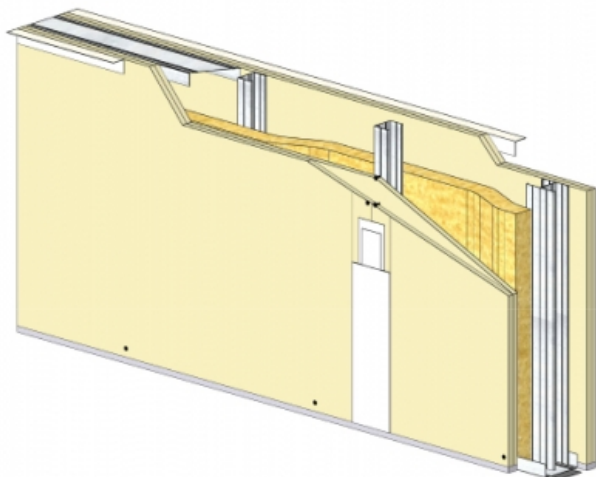

CLOISON SÉPARATIVE KMA 140/70 - KNAUF KS BA13 (STANDARD) - 2X 12,5 MM / 2X 12,5 MM - EI 60 - 58 DB - 3,15M - MONTANT SIMPLE - ENTRAXE 400MM

CLOISON SÉPARATIVE KMA 140/70 - KNAUF KS BA13 (STANDARD) - 2X 12,5 MM / 2X 12,5 MM - EI 60 - 58 DB - 3,15M - MONTANT SIMPLE - ENTRAXE 400MM

Cloison séparative constituée de parements en plaques de plâtre de la gamme Knauf vissés sur un double réseau d'ossatures en acier galvanisé, désolidarisé et composé de rails et montants.

Cloison séparative KMA 140/70 - KNAUF KS BA13 (STANDARD) - 2x 12,5 mm / 2x 12,5 mm - EI 60 - 58 dB - 3,15m - Montant simple - Entraxe 400mm

> Données techniques

Caractéristiques Techniques

Domaines d'emploi	<ul style="list-style-type: none"> • Locaux Cas A • EA - EB • Neuf et rénovation
Type de cloison	KMA 140/70
Ossatures	M70-35
Parements liés	• Plaque de plâtre BA13 - Knauf Standard KS 13
Nombre x Epaisseur de plaques	2x 12,5 mm / 2x 12,5 mm
Vide interne	90 mm
Epaisseur totale	140 mm
Montant	Simple
Entraxe des ossatures	400 mm
Hauteur maximum	3,15 m
Résistance au feu	EI 60
Justificatifs feu	Efectis 08-A-036 Révision A Rec. 18/2 et Ext. 15/4, 15/5
Isolant	Laine minérale
Affaiblissement acoustique	58 dB
Justificatifs acoustiques	CSTB AC23-16379
Mise en œuvre	DTA 9/15-1004_V4 du 24.03.23 valide jusqu'au 28.02.30