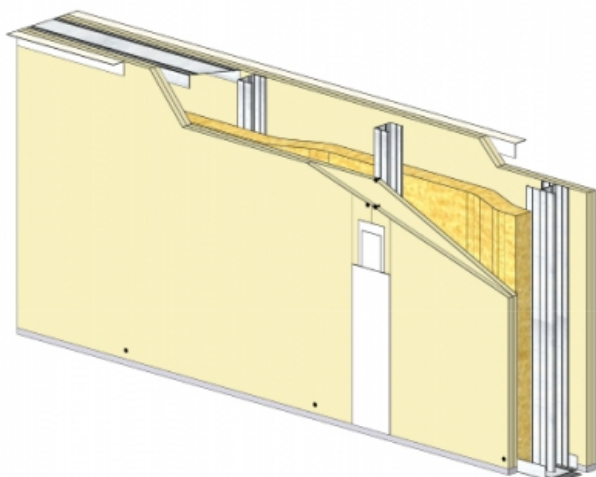

CLOISON SÉPARATIVE KMA 160/70 - KNAUF KS BA13 (STANDARD) - 2X 12,5 MM / 2X 12,5 MM - EI 60 - 59 DB - 3,15M - MONTANT SIMPLE - ENTRAXE 400MM

CLOISON SÉPARATIVE KMA 160/70 - KNAUF KS BA13 (STANDARD) - 2X 12,5 MM / 2X 12,5 MM - EI 60 - 59 DB - 3,15M - MONTANT SIMPLE - ENTRAXE 400MM

Cloison séparative constituée de parements en plaques de plâtre de la gamme Knauf vissés sur un double réseau d'ossatures en acier galvanisé, désolidarisé et composé de rails et montants.

Cloison séparative KMA 160/70 - KNAUF KS BA13 (STANDARD) - 2x 12,5 mm / 2x 12,5 mm - EI 60 - 59 dB - 3,15m - Montant simple - Entraxe 400mm

> Données techniques

Caractéristiques Techniques

Domaines d'emploi	<ul style="list-style-type: none"> • Locaux Cas A • EA - EB • Neuf et rénovation
Type de cloison	KMA 160/70
Ossatures	M70-35
Parements liés	• Plaque de plâtre BA13 - Knauf Standard KS 13
Nombre x Epaisseur de plaques	2x 12,5 mm / 2x 12,5 mm
Vide interne	110 mm
Epaisseur totale	160 mm
Montant	Simple
Entraxe des ossatures	400 mm
Hauteur maximum	3,15 m
Résistance au feu	EI 60
Justificatifs feu	Efectis 08-A-036 Révision A Rec. 18/2 et Ext. 15/4, 15/5
Isolant	Laine minérale
Affaiblissement acoustique	59 dB
Justificatifs acoustiques	CSTB AC23-16379
Mise en œuvre	DTA 9/15-1004_V4 du 24.03.23 valide jusqu'au 28.02.30