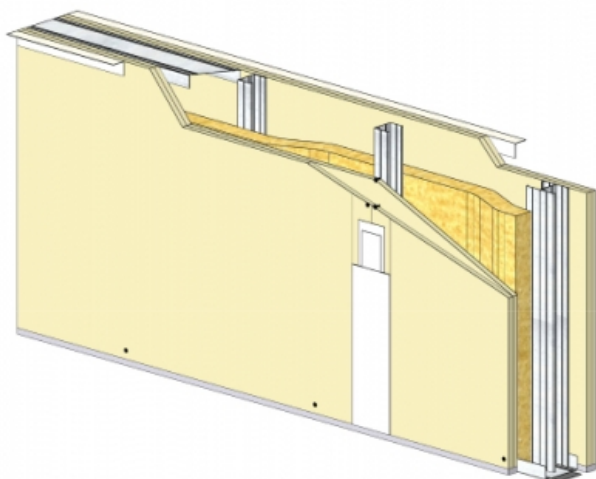

CLOISON SÉPARATIVE KMA 160/70 - KNAUF KS BA13 (STANDARD) - 2X 12,5 MM / 2X 12,5 MM - EI 60 - 59 DB - 3,4M - MONTANT DOUBLE - ENTRAXE 600MM

CLOISON SÉPARATIVE KMA 160/70 - KNAUF KS BA13 (STANDARD) - 2X 12,5 MM / 2X 12,5 MM - EI 60 - 59 DB - 3,4M - MONTANT DOUBLE - ENTRAXE 600MM

Cloison séparative constituée de parements en plaques de plâtre de la gamme Knauf vissés sur un double réseau d'ossatures en acier galvanisé, désolidarisé et composé de rails et montants.

Cloison séparative KMA 160/70 - KNAUF KS BA13 (STANDARD) - 2x 12,5 mm / 2x 12,5 mm - EI 60 - 59 dB - 3,4m - Montant double - Entraxe 600mm

> Données techniques

Caractéristiques Techniques

Domaines d'emploi	<ul style="list-style-type: none"> • Locaux Cas A • EA - EB • Neuf et rénovation
Type de cloison	KMA 160/70
Ossatures	M70-35
Parements liés	• Plaque de plâtre BA13 - Knauf Standard KS 13
Nombre x Epaisseur de plaques	2x 12,5 mm / 2x 12,5 mm
Vide interne	110 mm
Epaisseur totale	160 mm
Montant	Double
Entraxe des ossatures	600 mm
Hauteur maximum	3,40 m
Résistance au feu	EI 60
Justificatifs feu	Efectis 08-A-036 Révision A Rec. 18/2 et Ext. 15/4, 15/5
Isolant	Laine minérale
Affaiblissement acoustique	59 dB
Justificatifs acoustiques	CSTB AC23-16379
Mise en œuvre	DTA 9/15-1004_V4 du 24.03.23 valide jusqu'au 28.02.30