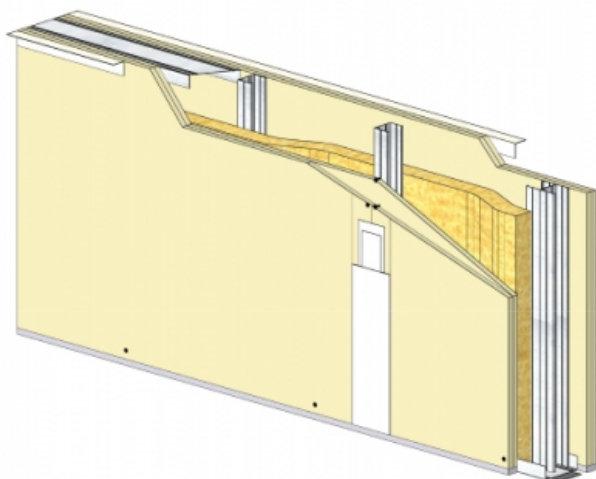

CLOISON SÉPARATIVE KMA 160/70 - KNAUF KS BA13 (STANDARD) - 2X 12,5 MM / 2X 12,5 MM - EI 60 - 59 DB - 3,75M - MONTANT DOUBLE - ENTRAXE 400MM

CLOISON SÉPARATIVE KMA 160/70 - KNAUF KS BA13 (STANDARD) - 2X 12,5 MM / 2X 12,5 MM - EI 60 - 59 DB - 3,75M - MONTANT DOUBLE - ENTRAXE 400MM

Cloison séparative constituée de parements en plaques de plâtre de la gamme Knauf vissés sur un double réseau d'ossatures en acier galvanisé, désolidarisé et composé de rails et montants.

Cloison séparative KMA 160/70 - KNAUF KS BA13 (STANDARD) - 2x 12,5 mm / 2x 12,5 mm - EI 60 - 59 dB - 3,75m - Montant double - Entraxe 400mm

> Données techniques

Caractéristiques Techniques

Domaines d'emploi	<ul style="list-style-type: none"> • Locaux Cas A • EA - EB • Neuf et rénovation
Type de cloison	KMA 160/70
Ossatures	M70-35
Parements liés	• Plaque de plâtre BA13 - Knauf Standard KS 13
Nombre x Epaisseur de plaques	2x 12,5 mm / 2x 12,5 mm
Vide interne	110 mm
Epaisseur totale	160 mm
Montant	Double
Entraxe des ossatures	400 mm
Hauteur maximum	3,75 m
Résistance au feu	EI 60
Justificatifs feu	Efectis 08-A-036 Révision A Rec. 18/2 et Ext. 15/4, 15/5
Isolant	Laine minérale
Affaiblissement acoustique	59 dB
Justificatifs acoustiques	CSTB AC23-16379
Mise en œuvre	DTA 9/15-1004_V4 du 24.03.23 valide jusqu'au 28.02.30