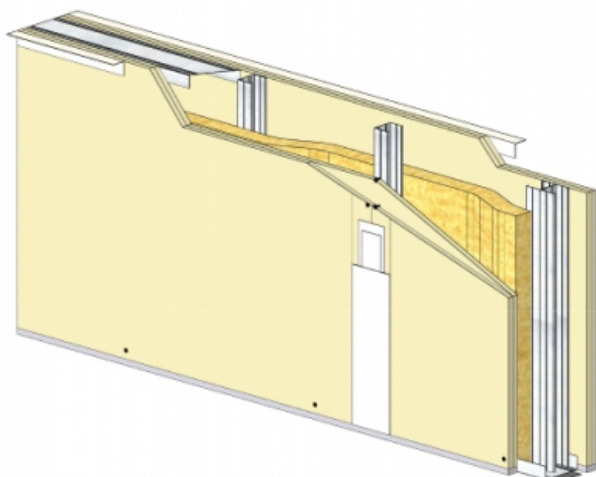

CLOISON SÉPARATIVE KMA 160/70 - KNAUF KS BA13 (STANDARD) - 2X 12,5 MM / 2X 12,5 MM - EI 60 - 59 DB - 3,75M - MONTANT DOUBLE - ENTRAXE 400MM

CLOISON SÉPARATIVE KMA 160/70 - KNAUF KS BA13 (STANDARD) - 2X 12,5 MM / 2X 12,5 MM - EI 60 - 59 DB - 3,75M - MONTANT DOUBLE - ENTRAXE 400MM

Cloison séparative constituée de parements en plaques de plâtre de la gamme Knauf vissés sur un double réseau d'ossatures en acier galvanisé, désolidarisé et composé de rails et montants.

Cloison séparative KMA 160/70 - KNAUF KS BA13 (STANDARD) - 2x 12,5 mm / 2x 12,5 mm - EI 60 - 59 dB - 3,75m - Montant double - Entraxe 400mm

> Données techniques

Caractéristiques Techniques

Domaines d'emploi	<ul style="list-style-type: none"> • Locaux Cas A • EA - EB • Neuf et rénovation
Type de cloison	KMA 160/70
Ossatures	M70-35
Parements liés	• Plaque de plâtre BA13 - Knauf Standard KS 13
Nombre x Epaisseur de plaques	2x 12,5 mm / 2x 12,5 mm
Vide interne	110 mm
Epaisseur totale	160 mm
Montant	Double
Entraxe des ossatures	400 mm
Hauteur maximum	3,75 m
Résistance au feu	EI 60
Justificatifs feu	Efectis 08-A-036 Révision A Rec. 18/2 et Ext. 15/4, 15/5
Isolant	Laine minérale
Affaiblissement acoustique	59 dB
Justificatifs acoustiques	CSTB AC23-16379
Mise en œuvre	DTA 9/15-1004_V4 du 24.03.23 valide jusqu'au 28.02.30