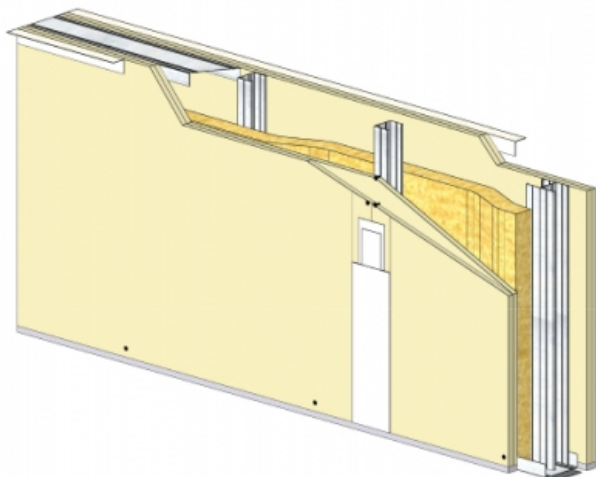

CLOISON SÉPARATIVE KMA 170/100 - KNAUF KS BA13 (STANDARD) - 2X 12,5 MM / 2X 12,5 MM - EI 60 - 62 DB - 3,9M - MONTANT DOUBLE - ENTRAXE 400MM

CLOISON SÉPARATIVE KMA 170/100 - KNAUF KS BA13 (STANDARD) - 2X 12,5 MM / 2X 12,5 MM - EI 60 - 62 DB - 3,9M - MONTANT DOUBLE - ENTRAXE 400MM

Cloison séparative constituée de parements en plaques de plâtre de la gamme Knauf vissés sur un double réseau d'ossatures en acier galvanisé, désolidarisé et composé de rails et montants.

Cloison séparative KMA 170/100 - KNAUF KS BA13 (STANDARD) - 2x 12,5 mm / 2x 12,5 mm - EI 60 - 62 dB - 3,9m - Montant double - Entraxe 400mm

> Données techniques

Caractéristiques Techniques

Domaines d'emploi	<ul style="list-style-type: none"> • Locaux Cas A • EA - EB • Neuf et rénovation
Type de cloison	KMA 170/100
Ossatures	M100-35
Parements liés	• Plaque de plâtre BA13 - Knauf Standard KS 13
Nombre x Epaisseur de plaques	2x 12,5 mm / 2x 12,5 mm
Vide interne	120 mm
Epaisseur totale	170 mm
Montant	Double
Entraxe des ossatures	400 mm
Hauteur maximum	3,90 m
Résistance au feu	EI 60
Justificatifs feu	Efectis 08-A-036 Révision A Rec. 18/2 et Ext. 15/4, 15/5
Isolant	Laine minérale
Affaiblissement acoustique	62 dB
Justificatifs acoustiques	Simulation
Mise en œuvre	DTA 9/15-1023_V1 du 07.01.20 valide jusqu'au 31.10.21

> Identifiant FTSYS / Objet BIM

W115.fr_CKMA13-STANDARD-22.fr_170-100_2KS13_M100-35-D@400_LAINE2x45_2KS13_EI60_RA62_H3900

Cloison séparative KMA 170/100 - KNAUF KS BA13 (STANDARD) - 2x 12,5 mm / 2x 12,5 mm - EI 60 - 62 dB - 3,9m - Montant double - Entraxe 400mm