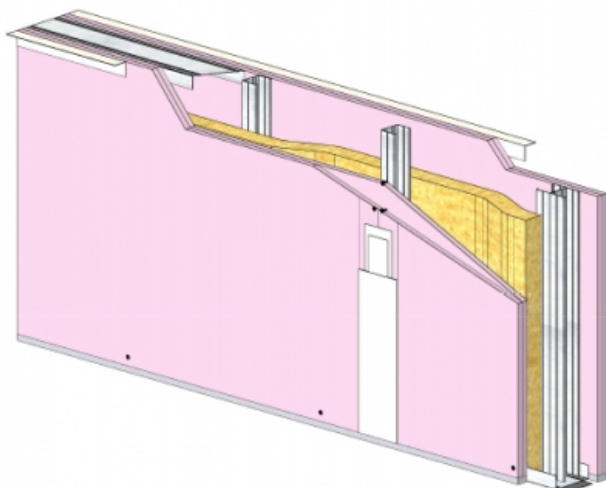

## CLOISON SÉPARATIVE KMA 140/70 - KNAUF KF BA13 (FEU) - 2X 12,5 MM / 2X 12,5 MM - EI 120 - 58 DB - 2,85M - MONTANT SIMPLE - ENTRAXE 600MM

**CLOISON SÉPARATIVE KMA 140/70 - KNAUF KF  
BA13 (FEU) - 2X 12,5 MM / 2X 12,5 MM - EI 120 - 58  
DB - 2,85M - MONTANT SIMPLE - ENTRAXE 600MM**

Cloison séparative constituée de parements en plaques de plâtre de la gamme Knauf vissés sur un double réseau d'ossatures en acier galvanisé, désolidarisé et composé de rails et montants.

**Cloison séparative KMA 140/70 - KNAUF KF BA13 (FEU) - 2x 12,5  
mm / 2x 12,5 mm - EI 120 - 58 dB - 2,85m - Montant simple -  
Entraxe 600mm**