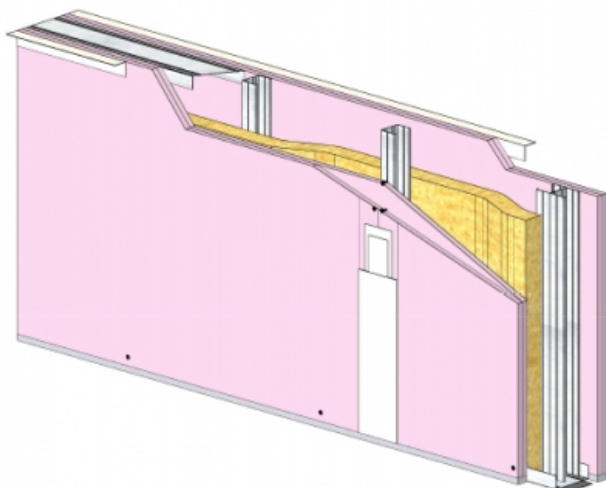

CLOISON SÉPARATIVE KMA 160/70 - KNAUF KF BA13 (FEU) - 2X 12,5 MM / 2X 12,5 MM - EI 120 - 61 DB - 3,15M - MONTANT SIMPLE - ENTRAXE 400MM

**CLOISON SÉPARATIVE KMA 160/70 - KNAUF KF
BA13 (FEU) - 2X 12,5 MM / 2X 12,5 MM - EI 120 - 61
DB - 3,15M - MONTANT SIMPLE - ENTRAXE 400MM**

Cloison séparative constituée de parements en plaques de plâtre de la gamme Knauf vissés sur un double réseau d'ossatures en acier galvanisé, désolidarisé et composé de rails et montants.

**Cloison séparative KMA 160/70 - KNAUF KF BA13 (FEU) - 2x 12,5
mm / 2x 12,5 mm - EI 120 - 61 dB - 3,15m - Montant simple -
Entraxe 400mm**

> Données techniques

Caractéristiques Techniques

Domaines d'emploi	<ul style="list-style-type: none"> • Locaux Cas A • EA - EB • Neuf et rénovation
Type de cloison	KMA 160/70
Ossatures	M70-35
Parements liés	• Plaque de plâtre - Knauf Feu KF 13
Nombre x Epaisseur de plaques	2x 12,5 mm / 2x 12,5 mm
Vide interne	110 mm
Epaisseur totale	160 mm
Montant	Simple
Entraxe des ossatures	400 mm
Hauteur maximum	3,15 m
Résistance au feu	EI 120
Justificatifs feu	Efectis 11-A-518 Rec. 17/1 et Ext. 15/3
Isolant	Laine minérale
Affaiblissement acoustique	61 dB
Justificatifs acoustiques	Simulation
Mise en œuvre	DTA 9/15-1023_V1 du 07.01.20 valide jusqu'au 31.10.21