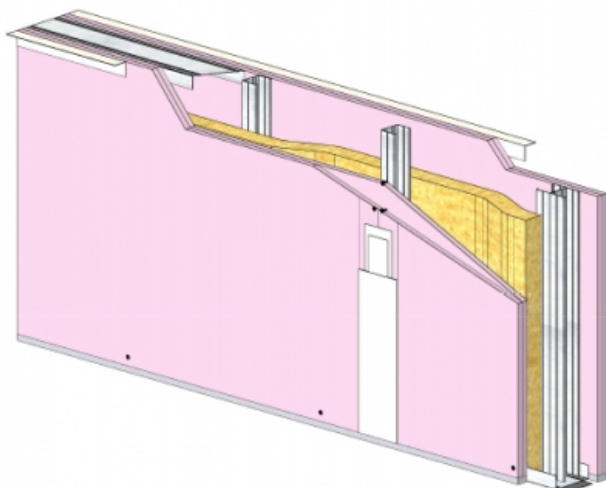

CLOISON SÉPARATIVE KMA 160/90 - KNAUF KF BA13 (FEU) - 2X 12,5 MM / 2X 12,5 MM - EI 120 - 61 DB - 3,95M - MONTANT DOUBLE - ENTRAXE 600MM

**CLOISON SÉPARATIVE KMA 160/90 - KNAUF KF
BA13 (FEU) - 2X 12,5 MM / 2X 12,5 MM - EI 120 - 61
DB - 3,95M - MONTANT DOUBLE - ENTRAXE 600MM**

Cloison séparative constituée de parements en plaques de plâtre de la gamme Knauf vissés sur un double réseau d'ossatures en acier galvanisé, désolidarisé et composé de rails et montants.

**Cloison séparative KMA 160/90 - KNAUF KF BA13 (FEU) - 2x 12,5
mm / 2x 12,5 mm - EI 120 - 61 dB - 3,95m - Montant double -
Entraxe 600mm**

> Données techniques

Caractéristiques Techniques

Domaines d'emploi	<ul style="list-style-type: none"> • Locaux Cas A • EA - EB • Neuf et rénovation
Type de cloison	KMA 160/90
Ossatures	M90-35
Parements liés	• Plaque de plâtre - Knauf Feu KF 13
Nombre x Epaisseur de plaques	2x 12,5 mm / 2x 12,5 mm
Vide interne	110 mm
Epaisseur totale	160 mm
Montant	Double
Entraxe des ossatures	600 mm
Hauteur maximum	3,95 m
Résistance au feu	EI 120
Justificatifs feu	Efectis 11-A-518 Rec. 17/1 et Ext. 15/3
Isolant	Laine minérale
Affaiblissement acoustique	61 dB
Justificatifs acoustiques	Simulation
Mise en œuvre	DTA 9/15-1023_V1 du 07.01.20 valide jusqu'au 31.10.21