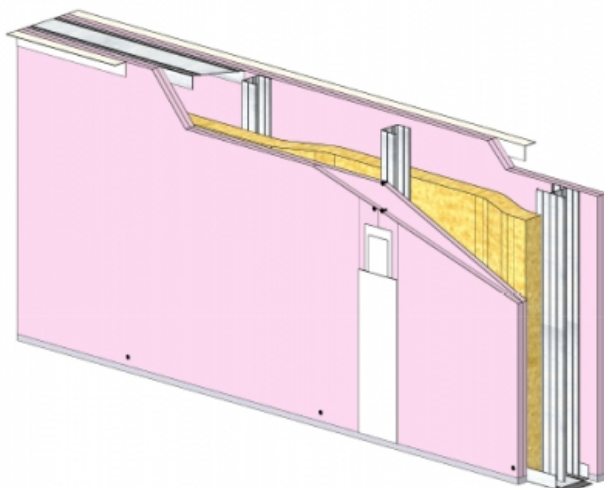

CLOISON SÉPARATIVE KMA 170/90 - KNAUF KF BA13 (FEU) - 2X 12,5 MM / 2X 12,5 MM - EI 120 - 62 DB - 4,35M - MONTANT DOUBLE - ENTRAXE 400MM

CLOISON SÉPARATIVE KMA 170/90 - KNAUF KF BA13 (FEU) - 2X 12,5 MM / 2X 12,5 MM - EI 120 - 62 DB - 4,35M - MONTANT DOUBLE - ENTRAXE 400MM

Cloison séparative constituée de parements en plaques de plâtre de la gamme Knauf vissés sur un double réseau d'ossatures en acier galvanisé, désolidarisé et composé de rails et montants.

Cloison séparative KMA 170/90 - KNAUF KF BA13 (FEU) - 2x 12,5 mm / 2x 12,5 mm - EI 120 - 62 dB - 4,35m - Montant double - Entraxe 400mm

> Données techniques

Caractéristiques Techniques

Domaines d'emploi	<ul style="list-style-type: none">• Locaux Cas A• EA - EB• Neuf et rénovation
Type de cloison	KMA 170/90
Ossatures	M90-35
Parements liés	<ul style="list-style-type: none">• Plaque de plâtre - Knauf Feu KF 13
Nombre x Epaisseur de plaques	2x 12,5 mm / 2x 12,5 mm
Vide interne	120 mm
Epaisseur totale	170 mm
Montant	Double
Entraxe des ossatures	400 mm
Hauteur maximum	4,35 m
Résistance au feu	EI 120
Justificatifs feu	Efectis 11-A-518 Rec. 17/1 et Ext. 15/3
Isolant	Laine minérale
Affaiblissement acoustique	62 dB
Justificatifs acoustiques	Simulation
Mise en œuvre	DTA 9/15-1023_V1 du 07.01.20 valide jusqu'au 31.10.21