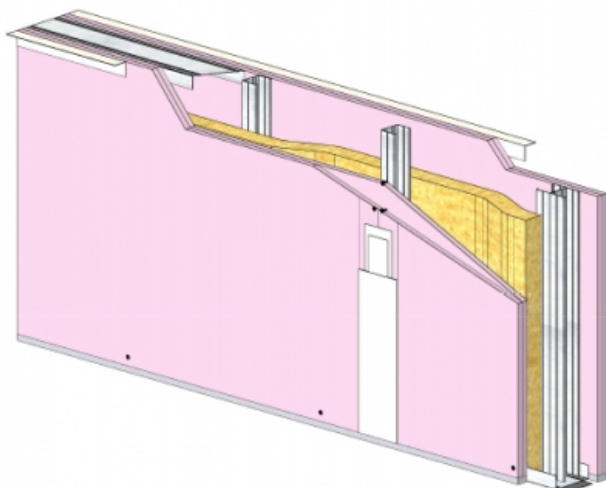

CLOISON SÉPARATIVE KMA 170/100 - KNAUF KF BA13 (FEU) - 2X 12,5 MM / 2X 12,5 MM - EI 120 - 62 DB - 3,5M - MONTANT DOUBLE - ENTRAXE 600MM

CLOISON SÉPARATIVE KMA 170/100 - KNAUF KF BA13 (FEU) - 2X 12,5 MM / 2X 12,5 MM - EI 120 - 62 DB - 3,5M - MONTANT DOUBLE - ENTRAXE 600MM

Cloison séparative constituée de parements en plaques de plâtre de la gamme Knauf vissés sur un double réseau d'ossatures en acier galvanisé, désolidarisé et composé de rails et montants.

Cloison séparative KMA 170/100 - KNAUF KF BA13 (FEU) - 2x 12,5 mm / 2x 12,5 mm - EI 120 - 62 dB - 3,5m - Montant double - Entraxe 600mm

> Données techniques

Caractéristiques Techniques

Domaines d'emploi	<ul style="list-style-type: none">• Locaux Cas A• EA - EB• Neuf et rénovation
Type de cloison	KMA 170/100
Ossatures	M100-35
Parements liés	<ul style="list-style-type: none">• Plaque de plâtre - Knauf Feu KF 13
Nombre x Epaisseur de plaques	2x 12,5 mm / 2x 12,5 mm
Vide interne	120 mm
Epaisseur totale	170 mm
Montant	Double
Entraxe des ossatures	600 mm
Hauteur maximum	3,50 m
Résistance au feu	EI 120
Justificatifs feu	Efectis 11-A-518 Rec. 17/1 et Ext. 15/3
Isolant	Laine minérale
Affaiblissement acoustique	62 dB
Justificatifs acoustiques	Simulation
Mise en œuvre	DTA 9/15-1023_V1 du 07.01.20 valide jusqu'au 31.10.21