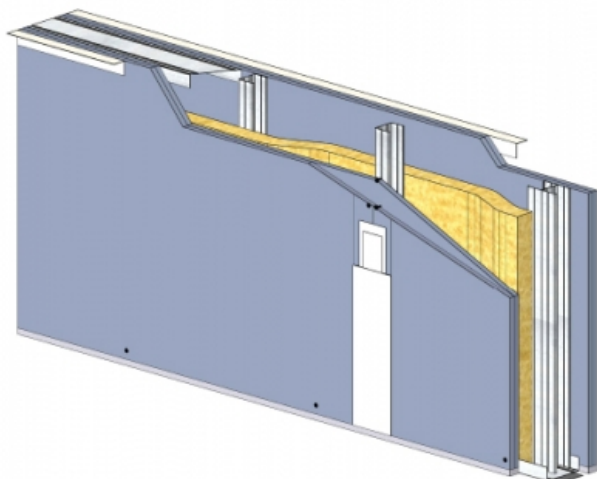

CLOISON SÉPARATIVE KMA 120/48 - KNAUF KA BA13 PHONIK (ACOUSTIQUE) - 2X 12,5 MM / 2X 12,5 MM - EI 60 - 60 DB - 2,75M - MONTANT DOUBLE - ENTRAXE 600MM

CLOISON SÉPARATIVE KMA 120/48 - KNAUF KA BA13 PHONIK (ACOUSTIQUE) - 2X 12,5 MM / 2X 12,5 MM - EI 60 - 60 DB - 2,75M - MONTANT DOUBLE - ENTRAXE 600MM

Cloison séparative constituée de parements en plaques de plâtre de la gamme Knauf vissés sur un double réseau d'ossatures en acier galvanisé, désolidarisé et composé de rails et montants.

Cloison séparative KMA 120/48 - KNAUF KA BA13 PHONIK (ACOUSTIQUE) - 2x 12,5 mm / 2x 12,5 mm - EI 60 - 60 dB - 2,75m - Montant double - Entraxe 600mm

CLOISON SÉPARATIVE KMA 120/48 - KNAUF KA BA13 PHONIK (ACOUSTIQUE) - 2X 12,5 MM / 2X 12,5 MM - EI 60 - 60 DB - 2,75M - MONTANT DOUBLE - ENTRAXE 600MM

> Données techniques

Caractéristiques Techniques

Domaines d'emploi	<ul style="list-style-type: none"> • Locaux Cas A • EA - EB • Neuf et rénovation
Type de cloison	KMA 120/48
Ossatures	M48-35
Parements liés	• Plaque de plâtre BA13 phonique - Knauf Acoustique KA 13 PHONIK
Nombre x Epaisseur de plaques	2x 12,5 mm / 2x 12,5 mm
Vide interne	70 mm
Epaisseur totale	120 mm
Montant	Double
Entraxe des ossatures	600 mm
Hauteur maximum	2,75 m
Résistance au feu	EI 60
Justificatifs feu	Efectis 08-A-036 Révision A Rec. 18/2 et Ext. 12/3 et 15/4, 15/5
Isolant	Laine minérale
Affaiblissement acoustique	60 dB
Justificatifs acoustiques	Simulation
Mise en œuvre	DTA 9/15-1023_V1 du 07.01.20 valide jusqu'au 31.10.21