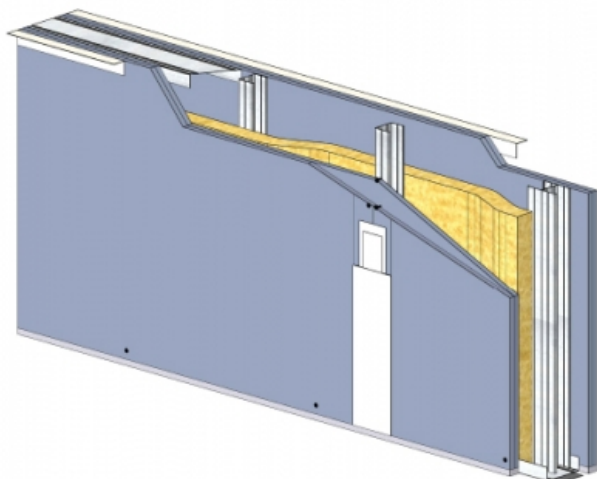

CLOISON SÉPARATIVE KMA 140/70 - KNAUF KA BA13 PHONIK (ACOUSTIQUE) - 2X 12,5 MM / 2X 12,5 MM - EI 60 - 61 DB - 3,15M - MONTANT SIMPLE - ENTRAXE 400MM

CLOISON SÉPARATIVE KMA 140/70 - KNAUF KA BA13 PHONIK (ACOUSTIQUE) - 2X 12,5 MM / 2X 12,5 MM - EI 60 - 61 DB - 3,15M - MONTANT SIMPLE - ENTRAXE 400MM

Cloison séparative constituée de parements en plaques de plâtre de la gamme Knauf vissés sur un double réseau d'ossatures en acier galvanisé, désolidarisé et composé de rails et montants.

Cloison séparative KMA 140/70 - KNAUF KA BA13 PHONIK (ACOUSTIQUE) - 2x 12,5 mm / 2x 12,5 mm - EI 60 - 61 dB - 3,15m - Montant simple - Entraxe 400mm

CLOISON SÉPARATIVE KMA 140/70 - KNAUF KA BA13 PHONIK (ACOUSTIQUE) - 2X 12,5 MM / 2X 12,5 MM - EI 60 - 61 DB - 3,15M - MONTANT SIMPLE - ENTRAXE 400MM

> Données techniques

Caractéristiques Techniques

Domaines d'emploi	<ul style="list-style-type: none"> • Locaux Cas A • EA - EB • Neuf et rénovation
Type de cloison	KMA 140/70
Ossatures	M70-35
Parements liés	• Plaque de plâtre BA13 phonique - Knauf Acoustique KA 13 PHONIK
Nombre x Epaisseur de plaques	2x 12,5 mm / 2x 12,5 mm
Vide interne	90 mm
Epaisseur totale	140 mm
Montant	Simple
Entraxe des ossatures	400 mm
Hauteur maximum	3,15 m
Résistance au feu	EI 60
Justificatifs feu	Efectis 08-A-036 Révision A Rec. 18/2 et Ext. 12/3 et 15/4, 15/5
Isolant	Laine minérale
Affaiblissement acoustique	61 dB
Justificatifs acoustiques	Simulation
Mise en œuvre	DTA 9/15-1023_V1 du 07.01.20 valide jusqu'au 31.10.21