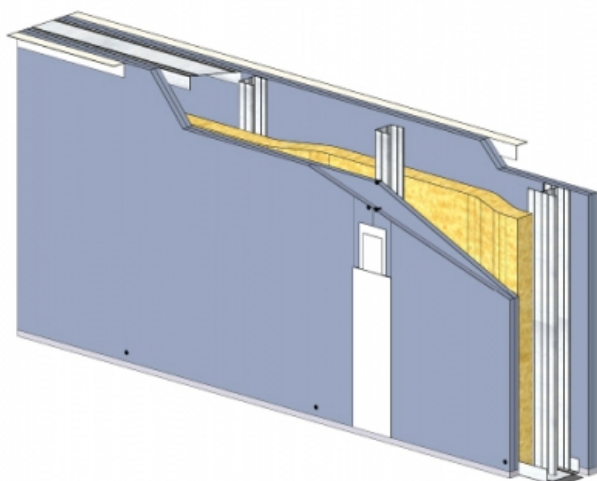

CLOISON SÉPARATIVE KMA 160/70 - KNAUF KA BA13 PHONIK (ACOUSTIQUE) - 2X 12,5 MM / 2X 12,5 MM - EI 60 - 63 DB - 3,15M - MONTANT SIMPLE - ENTRAXE 400MM

CLOISON SÉPARATIVE KMA 160/70 - KNAUF KA BA13 PHONIK (ACOUSTIQUE) - 2X 12,5 MM / 2X 12,5 MM - EI 60 - 63 DB - 3,15M - MONTANT SIMPLE - ENTRAXE 400MM

Cloison séparative constituée de parements en plaques de plâtre de la gamme Knauf vissés sur un double réseau d'ossatures en acier galvanisé, désolidarisé et composé de rails et montants.

Cloison séparative KMA 160/70 - KNAUF KA BA13 PHONIK (ACOUSTIQUE) - 2x 12,5 mm / 2x 12,5 mm - EI 60 - 63 dB - 3,15m - Montant simple - Entraxe 400mm

CLOISON SÉPARATIVE KMA 160/70 - KNAUF KA BA13 PHONIK (ACOUSTIQUE) - 2X 12,5 MM / 2X 12,5 MM - EI 60 - 63 DB - 3,15M - MONTANT SIMPLE - ENTRAXE 400MM

> Données techniques

Caractéristiques Techniques

Domaines d'emploi	<ul style="list-style-type: none"> • Locaux Cas A • EA - EB • Neuf et rénovation
Type de cloison	KMA 160/70
Ossatures	M70-35
Parements liés	• Plaque de plâtre BA13 phonique - Knauf Acoustique KA 13 PHONIK
Nombre x Epaisseur de plaques	2x 12,5 mm / 2x 12,5 mm
Vide interne	110 mm
Epaisseur totale	160 mm
Montant	Simple
Entraxe des ossatures	400 mm
Hauteur maximum	3,15 m
Résistance au feu	EI 60
Justificatifs feu	Efectis 08-A-036 Révision A Rec. 18/2 et Ext. 12/3 et 15/4, 15/5
Isolant	Laine minérale
Affaiblissement acoustique	63 dB
Justificatifs acoustiques	Simulation
Mise en œuvre	DTA 9/15-1023_V1 du 07.01.20 valide jusqu'au 31.10.21