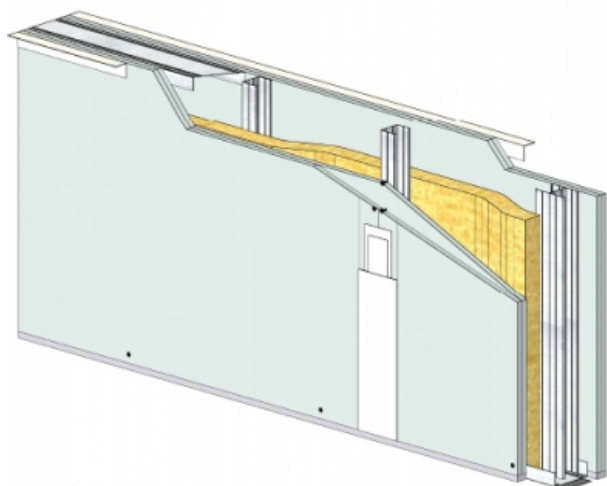

CLOISON SÉPARATIVE KMA 120/48 - KNAUF DIAMANT 13 CLEANEO C - 2X 12,5 MM / 2X 12,5 MM - EI 60 - 63 DB - 2,75M - MONTANT DOUBLE - ENTRAXE 600MM

**CLOISON SÉPARATIVE KMA 120/48 - KNAUF
DIAMANT 13 CLEANEO C - 2X 12,5 MM / 2X 12,5 MM
- EI 60 - 63 DB - 2,75M - MONTANT DOUBLE -
ENTRAXE 600MM**

Cloison séparative constituée de parements en plaques de plâtre de la gamme Knauf vissés sur un double réseau d'ossatures en acier galvanisé, désolidarisé et composé de rails et montants.

**Cloison séparative KMA 120/48 - KNAUF DIAMANT 13 CLEANEO C
- 2x 12,5 mm / 2x 12,5 mm - EI 60 - 63 dB - 2,75m - Montant
double - Entraxe 600mm**

> Données techniques

Caractéristiques Techniques

Domaines d'emploi	<ul style="list-style-type: none"> • Locaux Cas A • EA - EB • Neuf et rénovation
Type de cloison	KMA 120/48
Ossatures	M48-35
Parements liés	• Plaque de plâtre - Knauf Diamant 13 Cleaneo C
Nombre x Epaisseur de plaques	2x 12,5 mm / 2x 12,5 mm
Vide interne	70 mm
Epaisseur totale	120 mm
Montant	Double
Entraxe des ossatures	600 mm
Hauteur maximum	2,75 m
Résistance au feu	EI 60
Justificatifs feu	Efectis 08-A-036 Révision A Rec. 18/2
Isolant	Laine minérale
Affaiblissement acoustique	63 dB
Justificatifs acoustiques	Simulation
Mise en œuvre	DTA 9/15-1023_V1 du 07.01.20 valide jusqu'au 31.10.21