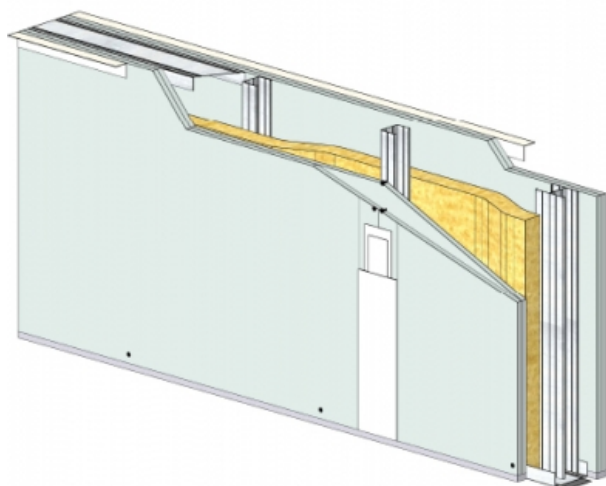

CLOISON SÉPARATIVE KMA 120/48 - KNAUF DIAMANT 13 CLEANEO C - 2X 12,5 MM / 2X 12,5 MM - EI 60 - 63 DB - 3,05M - MONTANT DOUBLE - ENTRAXE 400MM

**CLOISON SÉPARATIVE KMA 120/48 - KNAUF
DIAMANT 13 CLEANEO C - 2X 12,5 MM / 2X 12,5 MM
- EI 60 - 63 DB - 3,05M - MONTANT DOUBLE -
ENTRAXE 400MM**

Cloison séparative constituée de parements en plaques de plâtre de la gamme Knauf vissés sur un double réseau d'ossatures en acier galvanisé, désolidarisé et composé de rails et montants.

**Cloison séparative KMA 120/48 - KNAUF DIAMANT 13 CLEANEO C
- 2x 12,5 mm / 2x 12,5 mm - EI 60 - 63 dB - 3,05m - Montant
double - Entraxe 400mm**

> Données techniques

Caractéristiques Techniques

Domaines d'emploi	<ul style="list-style-type: none"> • Locaux Cas A • EA - EB • Neuf et rénovation
Type de cloison	KMA 120/48
Ossatures	M48-35
Parements liés	• Plaque de plâtre - Knauf Diamant 13 Cleaneo C
Nombre x Epaisseur de plaques	2x 12,5 mm / 2x 12,5 mm
Vide interne	70 mm
Epaisseur totale	120 mm
Montant	Double
Entraxe des ossatures	400 mm
Hauteur maximum	3,05 m
Résistance au feu	EI 60
Justificatifs feu	Efectis 08-A-036 Révision A Rec. 18/2
Isolant	Laine minérale
Affaiblissement acoustique	63 dB
Justificatifs acoustiques	Simulation
Mise en œuvre	DTA 9/15-1023_V1 du 07.01.20 valide jusqu'au 31.10.21