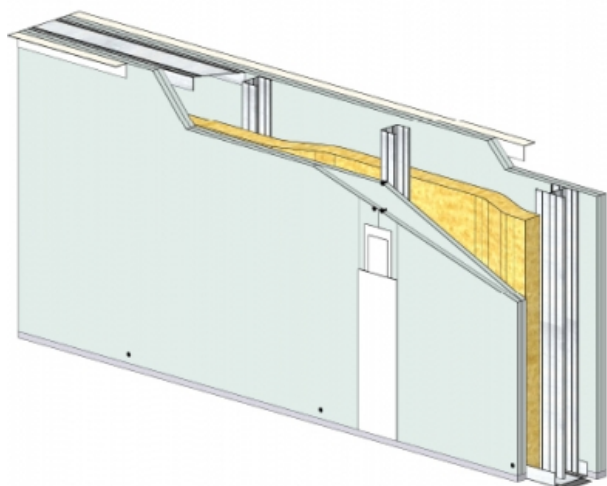

CLOISON SÉPARATIVE KMA 140/48 - KNAUF DIAMANT 13 CLEANEO C - 2X 12,5 MM / 2X 12,5 MM - EI 60 - 64 DB - 2,75M - MONTANT DOUBLE - ENTRAXE 600MM

**CLOISON SÉPARATIVE KMA 140/48 - KNAUF
DIAMANT 13 CLEANEO C - 2X 12,5 MM / 2X 12,5 MM
- EI 60 - 64 DB - 2,75M - MONTANT DOUBLE -
ENTRAXE 600MM**

Cloison séparative constituée de parements en plaques de plâtre de la gamme Knauf vissés sur un double réseau d'ossatures en acier galvanisé, désolidarisé et composé de rails et montants.

**Cloison séparative KMA 140/48 - KNAUF DIAMANT 13 CLEANEO C
- 2x 12,5 mm / 2x 12,5 mm - EI 60 - 64 dB - 2,75m - Montant
double - Entraxe 600mm**

> Données techniques

Caractéristiques Techniques

Domaines d'emploi	<ul style="list-style-type: none"> • Locaux Cas A • EA - EB • Neuf et rénovation
Type de cloison	KMA 140/48
Ossatures	M48-35
Parements liés	• Plaque de plâtre - Knauf Diamant 13 Cleaneo C
Nombre x Epaisseur de plaques	2x 12,5 mm / 2x 12,5 mm
Vide interne	90 mm
Epaisseur totale	140 mm
Montant	Double
Entraxe des ossatures	600 mm
Hauteur maximum	2,75 m
Résistance au feu	EI 60
Justificatifs feu	Efectis 08-A-036 Révision A Rec. 18/2
Isolant	Laine minérale
Affaiblissement acoustique	64 dB
Justificatifs acoustiques	Simulation
Mise en œuvre	DTA 9/15-1023_V1 du 07.01.20 valide jusqu'au 31.10.21