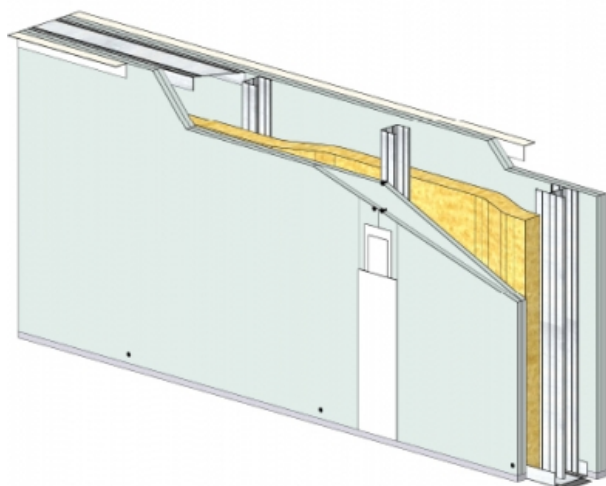

# CLOISON SÉPARATIVE KMA 140/70 - KNAUF DIAMANT 13 CLEANEO C - 2X 12,5 MM / 2X 12,5 MM - EI 60 - 64 DB - 2,85M - MONTANT SIMPLE - ENTRAXE 600MM

**CLOISON SÉPARATIVE KMA 140/70 - KNAUF  
DIAMANT 13 CLEANEO C - 2X 12,5 MM / 2X 12,5 MM  
- EI 60 - 64 DB - 2,85M - MONTANT SIMPLE -  
ENTRAXE 600MM**

Cloison séparative constituée de parements en plaques de plâtre de la gamme Knauf vissés sur un double réseau d'ossatures en acier galvanisé, désolidarisé et composé de rails et montants.

**Cloison séparative KMA 140/70 - KNAUF DIAMANT 13 CLEANEO C -  
2x 12,5 mm / 2x 12,5 mm - EI 60 - 64 dB - 2,85m - Montant simple -  
Entraxe 600mm**