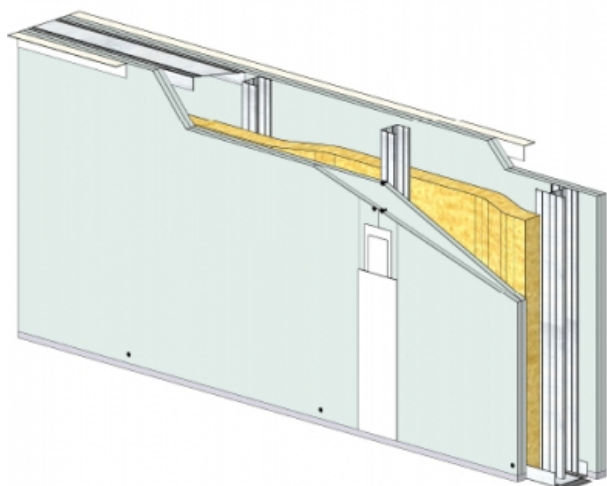

CLOISON SÉPARATIVE KMA 140/70 - KNAUF DIAMANT 13 CLEANEO C - 2X 12,5 MM / 2X 12,5 MM - EI 60 - 64 DB - 2,85M - MONTANT SIMPLE - ENTRAXE 600MM

**CLOISON SÉPARATIVE KMA 140/70 - KNAUF
DIAMANT 13 CLEANEO C - 2X 12,5 MM / 2X 12,5 MM
- EI 60 - 64 DB - 2,85M - MONTANT SIMPLE -
ENTRAXE 600MM**

Cloison séparative constituée de parements en plaques de plâtre de la gamme Knauf vissés sur un double réseau d'ossatures en acier galvanisé, désolidarisé et composé de rails et montants.

**Cloison séparative KMA 140/70 - KNAUF DIAMANT 13 CLEANEO C -
2x 12,5 mm / 2x 12,5 mm - EI 60 - 64 dB - 2,85m - Montant simple -
Entraxe 600mm**

> Données techniques

Caractéristiques Techniques

Domaines d'emploi	<ul style="list-style-type: none"> • Locaux Cas A • EA - EB • Neuf et rénovation
Type de cloison	KMA 140/70
Ossatures	M70-35
Parements liés	• Plaque de plâtre - Knauf Diamant 13 Cleaneo C
Nombre x Epaisseur de plaques	2x 12,5 mm / 2x 12,5 mm
Vide interne	90 mm
Epaisseur totale	140 mm
Montant	Simple
Entraxe des ossatures	600 mm
Hauteur maximum	2,85 m
Résistance au feu	EI 60
Justificatifs feu	Efectis 08-A-036 Révision A Rec. 18/2
Isolant	Laine minérale
Affaiblissement acoustique	64 dB
Justificatifs acoustiques	Simulation
Mise en œuvre	DTA 9/15-1023_V1 du 07.01.20 valide jusqu'au 31.10.21