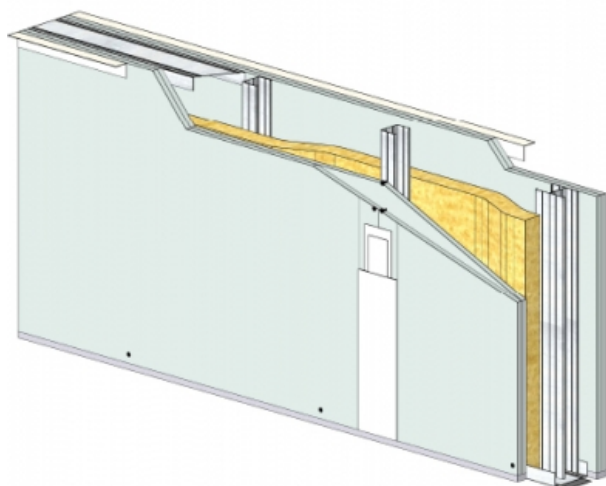

CLOISON SÉPARATIVE KMA 140/70 - KNAUF DIAMANT 13 CLEANEO C - 2X 12,5 MM / 2X 12,5 MM - EI 60 - 64 DB - 3,15M - MONTANT SIMPLE - ENTRAXE 400MM

**CLOISON SÉPARATIVE KMA 140/70 - KNAUF
DIAMANT 13 CLEANEO C - 2X 12,5 MM / 2X 12,5 MM
- EI 60 - 64 DB - 3,15M - MONTANT SIMPLE -
ENTRAXE 400MM**

Cloison séparative constituée de parements en plaques de plâtre de la gamme Knauf vissés sur un double réseau d'ossatures en acier galvanisé, désolidarisé et composé de rails et montants.

**Cloison séparative KMA 140/70 - KNAUF DIAMANT 13 CLEANEO C -
2x 12,5 mm / 2x 12,5 mm - EI 60 - 64 dB - 3,15m - Montant simple -
Entraxe 400mm**

> Données techniques

Caractéristiques Techniques

Domaines d'emploi	<ul style="list-style-type: none">• Locaux Cas A• EA - EB• Neuf et rénovation
Type de cloison	KMA 140/70
Ossatures	M70-35
Parements liés	• Plaque de plâtre - Knauf Diamant 13 Cleaneo C
Nombre x Epaisseur de plaques	2x 12,5 mm / 2x 12,5 mm
Vide interne	90 mm
Epaisseur totale	140 mm
Montant	Simple
Entraxe des ossatures	400 mm
Hauteur maximum	3,15 m
Résistance au feu	EI 60
Justificatifs feu	Efectis 08-A-036 Révision A Rec. 18/2
Isolant	Laine minérale
Affaiblissement acoustique	64 dB
Justificatifs acoustiques	Simulation
Mise en œuvre	DTA 9/15-1023_V1 du 07.01.20 valide jusqu'au 31.10.21