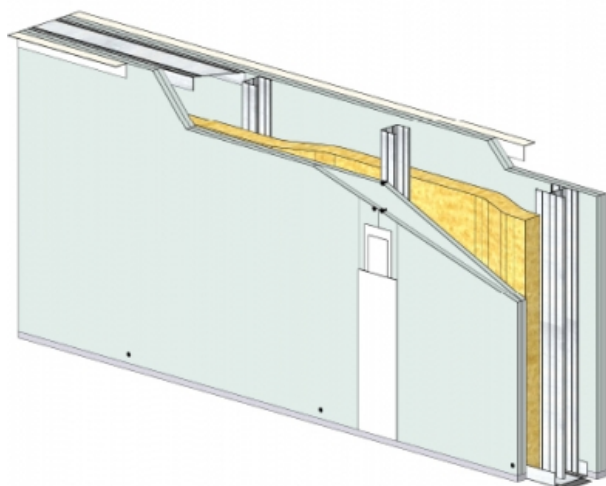

CLOISON SÉPARATIVE KMA 140/70 - KNAUF DIAMANT 13 CLEANEO C - 2X 12,5 MM / 2X 12,5 MM - EI 60 - 64 DB - 3,4M - MONTANT DOUBLE - ENTRAXE 600MM

**CLOISON SÉPARATIVE KMA 140/70 - KNAUF
DIAMANT 13 CLEANEO C - 2X 12,5 MM / 2X 12,5 MM
- EI 60 - 64 DB - 3,4M - MONTANT DOUBLE -
ENTRAXE 600MM**

Cloison séparative constituée de parements en plaques de plâtre de la gamme Knauf vissés sur un double réseau d'ossatures en acier galvanisé, désolidarisé et composé de rails et montants.

**Cloison séparative KMA 140/70 - KNAUF DIAMANT 13 CLEANEO C -
2x 12,5 mm / 2x 12,5 mm - EI 60 - 64 dB - 3,4m - Montant double -
Entraxe 600mm**

> Données techniques

Caractéristiques Techniques

Domaines d'emploi	<ul style="list-style-type: none"> • Locaux Cas A • EA - EB • Neuf et rénovation
Type de cloison	KMA 140/70
Ossatures	M70-35
Parements liés	• Plaque de plâtre - Knauf Diamant 13 Cleaneo C
Nombre x Epaisseur de plaques	2x 12,5 mm / 2x 12,5 mm
Vide interne	90 mm
Epaisseur totale	140 mm
Montant	Double
Entraxe des ossatures	600 mm
Hauteur maximum	3,40 m
Résistance au feu	EI 60
Justificatifs feu	Efectis 08-A-036 Révision A Rec. 18/2
Isolant	Laine minérale
Affaiblissement acoustique	64 dB
Justificatifs acoustiques	Simulation
Mise en œuvre	DTA 9/15-1023_V1 du 07.01.20 valide jusqu'au 31.10.21