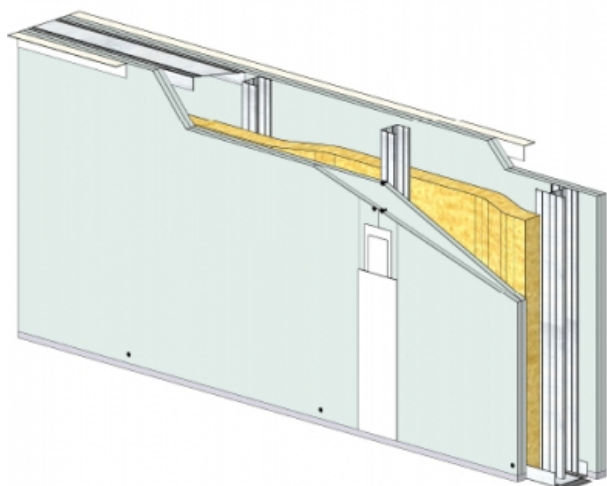

CLOISON SÉPARATIVE KMA 140/70 - KNAUF DIAMANT 13 CLEANEO C - 2X 12,5 MM / 2X 12,5 MM - EI 60 - 64 DB - 3,4M - MONTANT DOUBLE - ENTRAXE 600MM

**CLOISON SÉPARATIVE KMA 140/70 - KNAUF
DIAMANT 13 CLEANEO C - 2X 12,5 MM / 2X 12,5 MM
- EI 60 - 64 DB - 3,4M - MONTANT DOUBLE -
ENTRAXE 600MM**

Cloison séparative constituée de parements en plaques de plâtre de la gamme Knauf vissés sur un double réseau d'ossatures en acier galvanisé, désolidarisé et composé de rails et montants.

**Cloison séparative KMA 140/70 - KNAUF DIAMANT 13 CLEANEO C -
2x 12,5 mm / 2x 12,5 mm - EI 60 - 64 dB - 3,4m - Montant double -
Entraxe 600mm**

> Données techniques

Caractéristiques Techniques

Domaines d'emploi	<ul style="list-style-type: none"> • Locaux Cas A • EA - EB • Neuf et rénovation
Type de cloison	KMA 140/70
Ossatures	M70-35
Parements liés	• Plaque de plâtre - Knauf Diamant 13 Cleaneo C
Nombre x Epaisseur de plaques	2x 12,5 mm / 2x 12,5 mm
Vide interne	90 mm
Epaisseur totale	140 mm
Montant	Double
Entraxe des ossatures	600 mm
Hauteur maximum	3,40 m
Résistance au feu	EI 60
Justificatifs feu	Efectis 08-A-036 Révision A Rec. 18/2
Isolant	Laine minérale
Affaiblissement acoustique	64 dB
Justificatifs acoustiques	Simulation
Mise en œuvre	DTA 9/15-1023_V1 du 07.01.20 valide jusqu'au 31.10.21