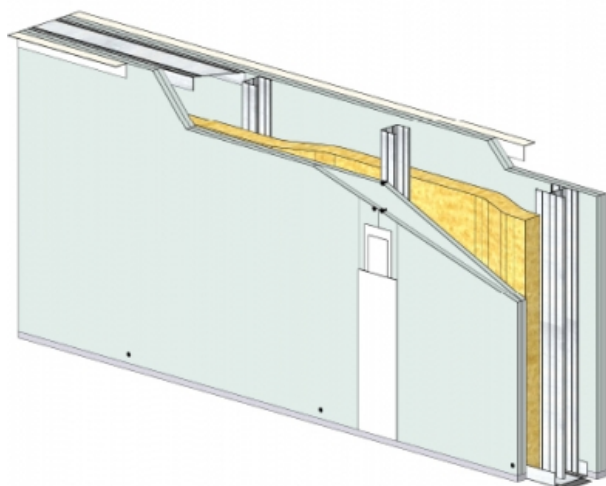

CLOISON SÉPARATIVE KMA 140/70 - KNAUF DIAMANT 13 CLEANEO C - 2X 12,5 MM / 2X 12,5 MM - EI 60 - 64 DB - 3,75M - MONTANT DOUBLE - ENTRAXE 400MM

**CLOISON SÉPARATIVE KMA 140/70 - KNAUF
DIAMANT 13 CLEANEO C - 2X 12,5 MM / 2X 12,5 MM
- EI 60 - 64 DB - 3,75M - MONTANT DOUBLE -
ENTRAXE 400MM**

Cloison séparative constituée de parements en plaques de plâtre de la gamme Knauf vissés sur un double réseau d'ossatures en acier galvanisé, désolidarisé et composé de rails et montants.

**Cloison séparative KMA 140/70 - KNAUF DIAMANT 13 CLEANEO C -
2x 12,5 mm / 2x 12,5 mm - EI 60 - 64 dB - 3,75m - Montant double -
Entraxe 400mm**

> Données techniques

Caractéristiques Techniques

Domaines d'emploi	<ul style="list-style-type: none"> • Locaux Cas A • EA - EB • Neuf et rénovation
Type de cloison	KMA 140/70
Ossatures	M70-35
Parements liés	• Plaque de plâtre - Knauf Diamant 13 Cleaneo C
Nombre x Epaisseur de plaques	2x 12,5 mm / 2x 12,5 mm
Vide interne	90 mm
Epaisseur totale	140 mm
Montant	Double
Entraxe des ossatures	400 mm
Hauteur maximum	3,75 m
Résistance au feu	EI 60
Justificatifs feu	Efectis 08-A-036 Révision A Rec. 18/2
Isolant	Laine minérale
Affaiblissement acoustique	64 dB
Justificatifs acoustiques	Simulation
Mise en œuvre	DTA 9/15-1023_V1 du 07.01.20 valide jusqu'au 31.10.21