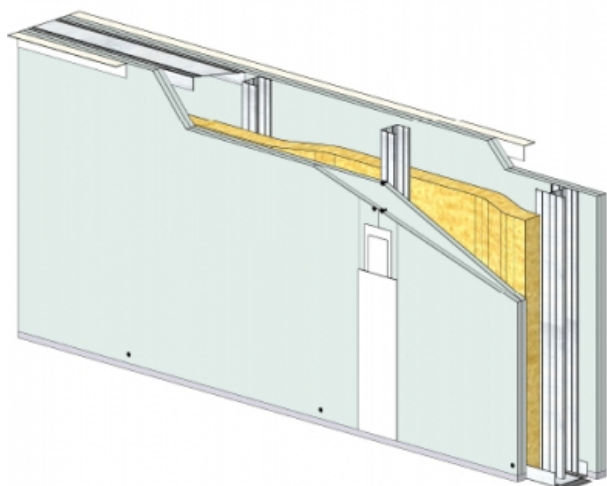

CLOISON SÉPARATIVE KMA 160/70 - KNAUF DIAMANT 13 CLEANEO C - 2X 12,5 MM / 2X 12,5 MM - EI 60 - 64 DB - 2,85M - MONTANT SIMPLE - ENTRAXE 600MM

**CLOISON SÉPARATIVE KMA 160/70 - KNAUF
DIAMANT 13 CLEANEO C - 2X 12,5 MM / 2X 12,5 MM
- EI 60 - 64 DB - 2,85M - MONTANT SIMPLE -
ENTRAXE 600MM**

Cloison séparative constituée de parements en plaques de plâtre de la gamme Knauf vissés sur un double réseau d'ossatures en acier galvanisé, désolidarisé et composé de rails et montants.

**Cloison séparative KMA 160/70 - KNAUF DIAMANT 13 CLEANEO C -
2x 12,5 mm / 2x 12,5 mm - EI 60 - 64 dB - 2,85m - Montant simple -
Entraxe 600mm**

> Données techniques

Caractéristiques Techniques

Domaines d'emploi	<ul style="list-style-type: none"> • Locaux Cas A • EA - EB • Neuf et rénovation
Type de cloison	KMA 160/70
Ossatures	M70-35
Parements liés	• Plaque de plâtre - Knauf Diamant 13 Cleaneo C
Nombre x Epaisseur de plaques	2x 12,5 mm / 2x 12,5 mm
Vide interne	110 mm
Epaisseur totale	160 mm
Montant	Simple
Entraxe des ossatures	600 mm
Hauteur maximum	2,85 m
Résistance au feu	EI 60
Justificatifs feu	Efectis 08-A-036 Révision A Rec. 18/2
Isolant	Laine minérale
Affaiblissement acoustique	64 dB
Justificatifs acoustiques	Simulation
Mise en œuvre	DTA 9/15-1023_V1 du 07.01.20 valide jusqu'au 31.10.21