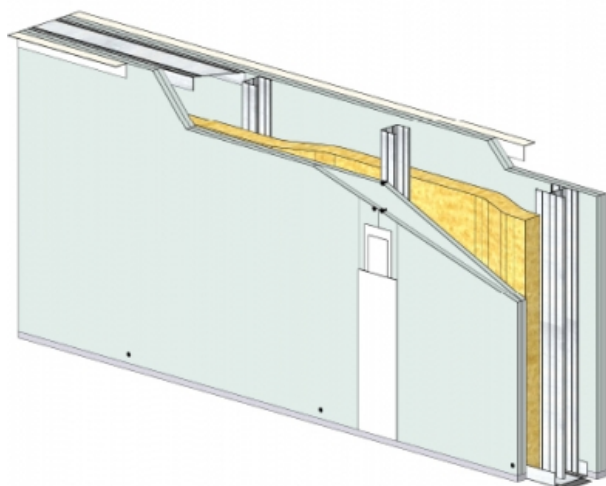

CLOISON SÉPARATIVE KMA 160/70 - KNAUF DIAMANT 13 CLEANEO C - 2X 12,5 MM / 2X 12,5 MM - EI 60 - 64 DB - 2,85M - MONTANT SIMPLE - ENTRAXE 600MM

**CLOISON SÉPARATIVE KMA 160/70 - KNAUF
DIAMANT 13 CLEANEO C - 2X 12,5 MM / 2X 12,5 MM
- EI 60 - 64 DB - 2,85M - MONTANT SIMPLE -
ENTRAXE 600MM**

Cloison séparative constituée de parements en plaques de plâtre de la gamme Knauf vissés sur un double réseau d'ossatures en acier galvanisé, désolidarisé et composé de rails et montants.

**Cloison séparative KMA 160/70 - KNAUF DIAMANT 13 CLEANEO C -
2x 12,5 mm / 2x 12,5 mm - EI 60 - 64 dB - 2,85m - Montant simple -
Entraxe 600mm**

> Données techniques

Caractéristiques Techniques

Domaines d'emploi	<ul style="list-style-type: none"> • Locaux Cas A • EA - EB • Neuf et rénovation
Type de cloison	KMA 160/70
Ossatures	M70-35
Parements liés	• Plaque de plâtre - Knauf Diamant 13 Cleaneo C
Nombre x Epaisseur de plaques	2x 12,5 mm / 2x 12,5 mm
Vide interne	110 mm
Epaisseur totale	160 mm
Montant	Simple
Entraxe des ossatures	600 mm
Hauteur maximum	2,85 m
Résistance au feu	EI 60
Justificatifs feu	Efectis 08-A-036 Révision A Rec. 18/2
Isolant	Laine minérale
Affaiblissement acoustique	64 dB
Justificatifs acoustiques	Simulation
Mise en œuvre	DTA 9/15-1023_V1 du 07.01.20 valide jusqu'au 31.10.21