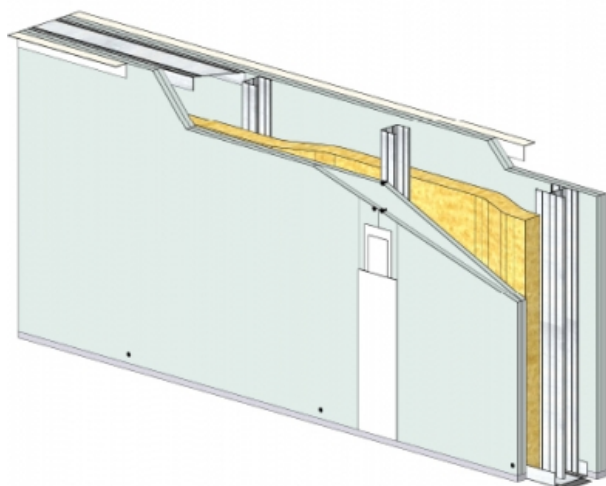

CLOISON SÉPARATIVE KMA 160/70 - KNAUF DIAMANT 13 CLEANEO C - 2X 12,5 MM / 2X 12,5 MM - EI 60 - 64 DB - 3,15M - MONTANT SIMPLE - ENTRAXE 400MM

**CLOISON SÉPARATIVE KMA 160/70 - KNAUF
DIAMANT 13 CLEANEO C - 2X 12,5 MM / 2X 12,5 MM
- EI 60 - 64 DB - 3,15M - MONTANT SIMPLE -
ENTRAXE 400MM**

Cloison séparative constituée de parements en plaques de plâtre de la gamme Knauf vissés sur un double réseau d'ossatures en acier galvanisé, désolidarisé et composé de rails et montants.

**Cloison séparative KMA 160/70 - KNAUF DIAMANT 13 CLEANEO C -
2x 12,5 mm / 2x 12,5 mm - EI 60 - 64 dB - 3,15m - Montant simple -
Entraxe 400mm**

> Données techniques

Caractéristiques Techniques

Domaines d'emploi	<ul style="list-style-type: none"> • Locaux Cas A • EA - EB • Neuf et rénovation
Type de cloison	KMA 160/70
Ossatures	M70-35
Parements liés	• Plaque de plâtre - Knauf Diamant 13 Cleaneo C
Nombre x Epaisseur de plaques	2x 12,5 mm / 2x 12,5 mm
Vide interne	110 mm
Epaisseur totale	160 mm
Montant	Simple
Entraxe des ossatures	400 mm
Hauteur maximum	3,15 m
Résistance au feu	EI 60
Justificatifs feu	Efectis 08-A-036 Révision A Rec. 18/2
Isolant	Laine minérale
Affaiblissement acoustique	64 dB
Justificatifs acoustiques	Simulation
Mise en œuvre	DTA 9/15-1023_V1 du 07.01.20 valide jusqu'au 31.10.21