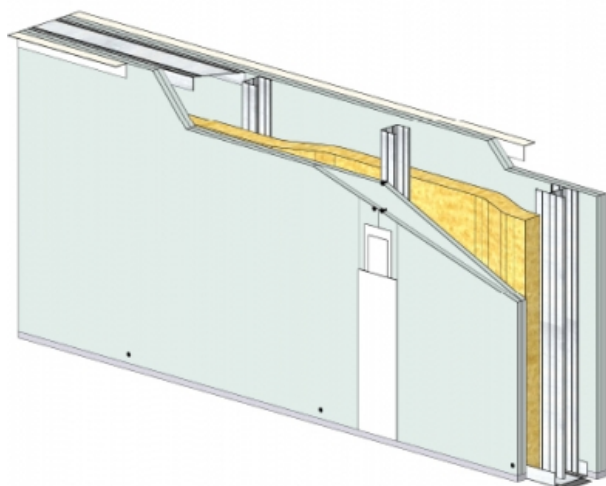

CLOISON SÉPARATIVE KMA 160/70 - KNAUF DIAMANT 13 CLEANEO C - 2X 12,5 MM / 2X 12,5 MM - EI 60 - 64 DB - 3,15M - MONTANT SIMPLE - ENTRAXE 400MM

**CLOISON SÉPARATIVE KMA 160/70 - KNAUF
DIAMANT 13 CLEANEO C - 2X 12,5 MM / 2X 12,5 MM
- EI 60 - 64 DB - 3,15M - MONTANT SIMPLE -
ENTRAXE 400MM**

Cloison séparative constituée de parements en plaques de plâtre de la gamme Knauf vissés sur un double réseau d'ossatures en acier galvanisé, désolidarisé et composé de rails et montants.

**Cloison séparative KMA 160/70 - KNAUF DIAMANT 13 CLEANEO C -
2x 12,5 mm / 2x 12,5 mm - EI 60 - 64 dB - 3,15m - Montant simple -
Entraxe 400mm**

> Données techniques

Caractéristiques Techniques

Domaines d'emploi	<ul style="list-style-type: none">• Locaux Cas A• EA - EB• Neuf et rénovation
Type de cloison	KMA 160/70
Ossatures	M70-35
Parements liés	• Plaque de plâtre - Knauf Diamant 13 Cleaneo C
Nombre x Epaisseur de plaques	2x 12,5 mm / 2x 12,5 mm
Vide interne	110 mm
Epaisseur totale	160 mm
Montant	Simple
Entraxe des ossatures	400 mm
Hauteur maximum	3,15 m
Résistance au feu	EI 60
Justificatifs feu	Efectis 08-A-036 Révision A Rec. 18/2
Isolant	Laine minérale
Affaiblissement acoustique	64 dB
Justificatifs acoustiques	Simulation
Mise en œuvre	DTA 9/15-1023_V1 du 07.01.20 valide jusqu'au 31.10.21