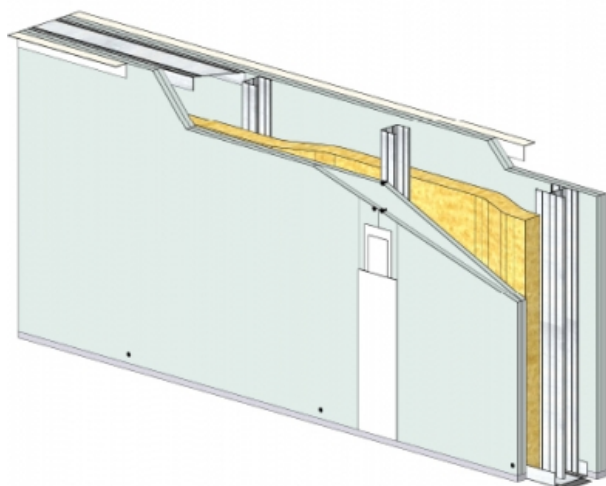

CLOISON SÉPARATIVE KMA 160/70 - KNAUF DIAMANT 13 CLEANEO C - 2X 12,5 MM / 2X 12,5 MM - EI 60 - 64 DB - 3,4M - MONTANT DOUBLE - ENTRAXE 600MM

**CLOISON SÉPARATIVE KMA 160/70 - KNAUF
DIAMANT 13 CLEANEO C - 2X 12,5 MM / 2X 12,5 MM
- EI 60 - 64 DB - 3,4M - MONTANT DOUBLE -
ENTRAXE 600MM**

Cloison séparative constituée de parements en plaques de plâtre de la gamme Knauf vissés sur un double réseau d'ossatures en acier galvanisé, désolidarisé et composé de rails et montants.

**Cloison séparative KMA 160/70 - KNAUF DIAMANT 13 CLEANEO C -
2x 12,5 mm / 2x 12,5 mm - EI 60 - 64 dB - 3,4m - Montant double -
Entraxe 600mm**

> Données techniques

Caractéristiques Techniques

Domaines d'emploi	<ul style="list-style-type: none"> • Locaux Cas A • EA - EB • Neuf et rénovation
Type de cloison	KMA 160/70
Ossatures	M70-35
Parements liés	• Plaque de plâtre - Knauf Diamant 13 Cleaneo C
Nombre x Epaisseur de plaques	2x 12,5 mm / 2x 12,5 mm
Vide interne	110 mm
Epaisseur totale	160 mm
Montant	Double
Entraxe des ossatures	600 mm
Hauteur maximum	3,40 m
Résistance au feu	EI 60
Justificatifs feu	Efectis 08-A-036 Révision A Rec. 18/2
Isolant	Laine minérale
Affaiblissement acoustique	64 dB
Justificatifs acoustiques	Simulation
Mise en œuvre	DTA 9/15-1023_V1 du 07.01.20 valide jusqu'au 31.10.21