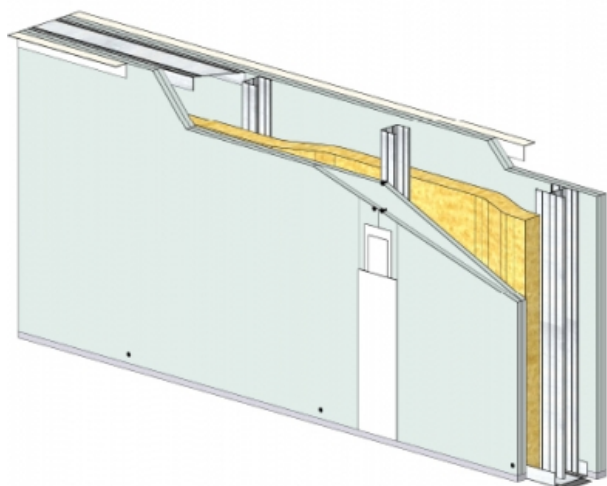

# CLOISON SÉPARATIVE KMA 160/70 - KNAUF DIAMANT 13 CLEANEO C - 2X 12,5 MM / 2X 12,5 MM - EI 60 - 64 DB - 3,4M - MONTANT DOUBLE - ENTRAXE 600MM

**CLOISON SÉPARATIVE KMA 160/70 - KNAUF  
DIAMANT 13 CLEANEO C - 2X 12,5 MM / 2X 12,5 MM  
- EI 60 - 64 DB - 3,4M - MONTANT DOUBLE -  
ENTRAXE 600MM**

Cloison séparative constituée de parements en plaques de plâtre de la gamme Knauf vissés sur un double réseau d'ossatures en acier galvanisé, désolidarisé et composé de rails et montants.

**Cloison séparative KMA 160/70 - KNAUF DIAMANT 13 CLEANEO C -  
2x 12,5 mm / 2x 12,5 mm - EI 60 - 64 dB - 3,4m - Montant double -  
Entraxe 600mm**