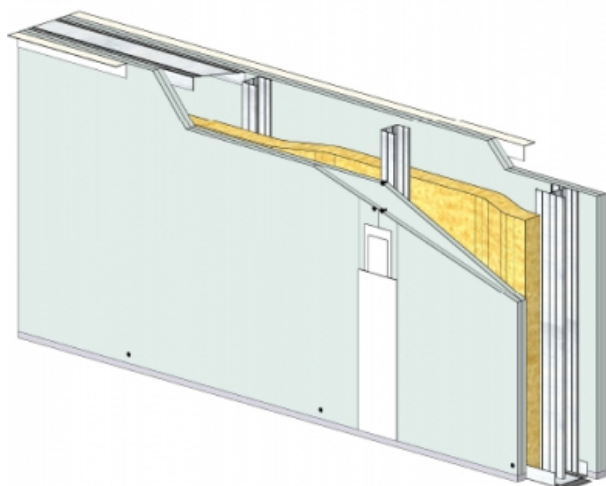

# CLOISON SÉPARATIVE KMA 160/70 - KNAUF DIAMANT 13 CLEANEO C - 2X 12,5 MM / 2X 12,5 MM - EI 60 - 64 DB - 3,75M - MONTANT DOUBLE - ENTRAXE 400MM

**CLOISON SÉPARATIVE KMA 160/70 - KNAUF  
DIAMANT 13 CLEANEO C - 2X 12,5 MM / 2X 12,5 MM  
- EI 60 - 64 DB - 3,75M - MONTANT DOUBLE -  
ENTRAXE 400MM**

Cloison séparative constituée de parements en plaques de plâtre de la gamme Knauf vissés sur un double réseau d'ossatures en acier galvanisé, désolidarisé et composé de rails et montants.

**Cloison séparative KMA 160/70 - KNAUF DIAMANT 13 CLEANEO C  
- 2x 12,5 mm / 2x 12,5 mm - EI 60 - 64 dB - 3,75m - Montant  
double - Entraxe 400mm**