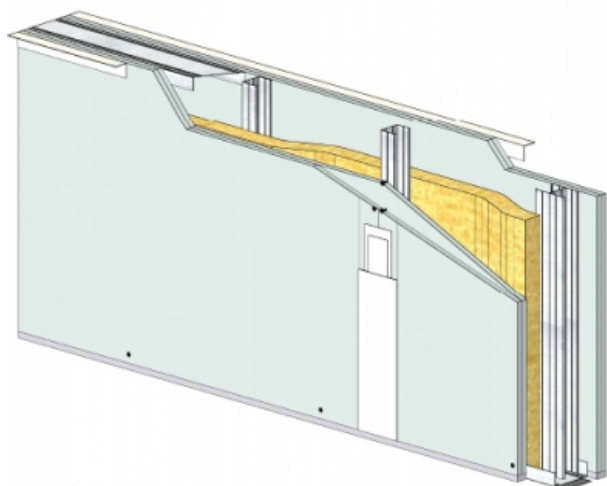

CLOISON SÉPARATIVE KMA 160/70 - KNAUF DIAMANT 13 CLEANEO C - 2X 12,5 MM / 2X 12,5 MM - EI 60 - 64 DB - 3,75M - MONTANT DOUBLE - ENTRAXE 400MM

**CLOISON SÉPARATIVE KMA 160/70 - KNAUF
DIAMANT 13 CLEANEO C - 2X 12,5 MM / 2X 12,5 MM
- EI 60 - 64 DB - 3,75M - MONTANT DOUBLE -
ENTRAXE 400MM**

Cloison séparative constituée de parements en plaques de plâtre de la gamme Knauf vissés sur un double réseau d'ossatures en acier galvanisé, désolidarisé et composé de rails et montants.

**Cloison séparative KMA 160/70 - KNAUF DIAMANT 13 CLEANEO C
- 2x 12,5 mm / 2x 12,5 mm - EI 60 - 64 dB - 3,75m - Montant
double - Entraxe 400mm**

> Données techniques

Caractéristiques Techniques

Domaines d'emploi	<ul style="list-style-type: none"> • Locaux Cas A • EA - EB • Neuf et rénovation
Type de cloison	KMA 160/70
Ossatures	M70-35
Parements liés	• Plaque de plâtre - Knauf Diamant 13 Cleaneo C
Nombre x Epaisseur de plaques	2x 12,5 mm / 2x 12,5 mm
Vide interne	110 mm
Epaisseur totale	160 mm
Montant	Double
Entraxe des ossatures	400 mm
Hauteur maximum	3,75 m
Résistance au feu	EI 60
Justificatifs feu	Efectis 08-A-036 Révision A Rec. 18/2
Isolant	Laine minérale
Affaiblissement acoustique	64 dB
Justificatifs acoustiques	Simulation
Mise en œuvre	DTA 9/15-1023_V1 du 07.01.20 valide jusqu'au 31.10.21