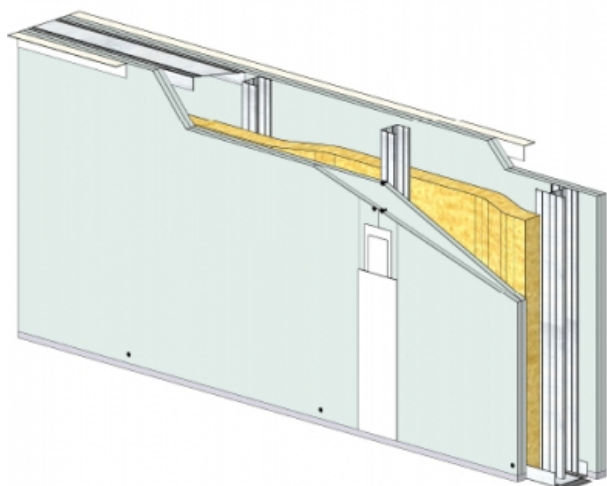

# CLOISON SÉPARATIVE KMA 160/90 - KNAUF DIAMANT 13 CLEANEO C - 2X 12,5 MM / 2X 12,5 MM - EI 60 - 64 DB - 3,3M - MONTANT SIMPLE - ENTRAXE 600MM

**CLOISON SÉPARATIVE KMA 160/90 - KNAUF  
DIAMANT 13 CLEANEO C - 2X 12,5 MM / 2X 12,5 MM  
- EI 60 - 64 DB - 3,3M - MONTANT SIMPLE - ENTRAXE  
600MM**

Cloison séparative constituée de parements en plaques de plâtre de la gamme Knauf vissés sur un double réseau d'ossatures en acier galvanisé, désolidarisé et composé de rails et montants.

**Cloison séparative KMA 160/90 - KNAUF DIAMANT 13 CLEANEO C -  
2x 12,5 mm / 2x 12,5 mm - EI 60 - 64 dB - 3,3m - Montant simple -  
Entraxe 600mm**