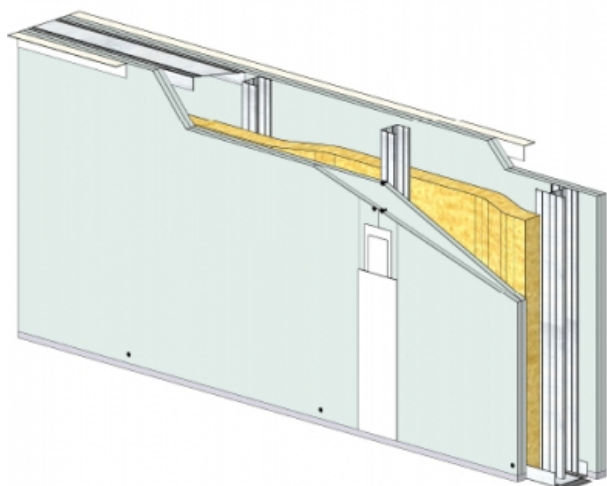

CLOISON SÉPARATIVE KMA 160/90 - KNAUF DIAMANT 13 CLEANEO C - 2X 12,5 MM / 2X 12,5 MM - EI 60 - 64 DB - 3,3M - MONTANT SIMPLE - ENTRAXE 600MM

**CLOISON SÉPARATIVE KMA 160/90 - KNAUF
DIAMANT 13 CLEANEO C - 2X 12,5 MM / 2X 12,5 MM
- EI 60 - 64 DB - 3,3M - MONTANT SIMPLE - ENTRAXE
600MM**

Cloison séparative constituée de parements en plaques de plâtre de la gamme Knauf vissés sur un double réseau d'ossatures en acier galvanisé, désolidarisé et composé de rails et montants.

**Cloison séparative KMA 160/90 - KNAUF DIAMANT 13 CLEANEO C -
2x 12,5 mm / 2x 12,5 mm - EI 60 - 64 dB - 3,3m - Montant simple -
Entraxe 600mm**

> Données techniques

Caractéristiques Techniques

Domaines d'emploi	<ul style="list-style-type: none"> • Locaux Cas A • EA - EB • Neuf et rénovation
Type de cloison	KMA 160/90
Ossatures	M90-35
Parements liés	• Plaque de plâtre - Knauf Diamant 13 Cleaneo C
Nombre x Epaisseur de plaques	2x 12,5 mm / 2x 12,5 mm
Vide interne	110 mm
Epaisseur totale	160 mm
Montant	Simple
Entraxe des ossatures	600 mm
Hauteur maximum	3,30 m
Résistance au feu	EI 60
Justificatifs feu	Efectis 08-A-036 Révision A Rec. 18/2
Isolant	Laine minérale
Affaiblissement acoustique	64 dB
Justificatifs acoustiques	Simulation
Mise en œuvre	DTA 9/15-1023_V1 du 07.01.20 valide jusqu'au 31.10.21